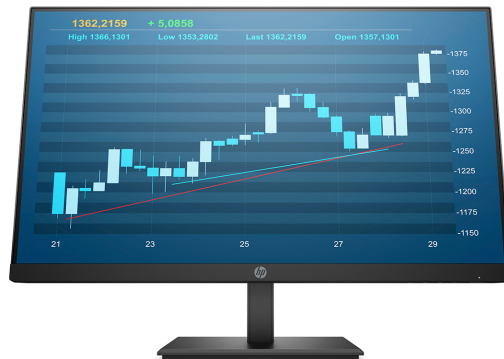

# 23,8-palcový monitor HP P244

## Cenovo dostupná produktivita na veľkej obrazovke

Zobrazte viac práce na obrazovke štýlovo moderného 23,8-palcového monitora HP P244 vďaka minimálnemu prepínaniu okien. Váš moderný pracovný priestor doplní o elegantný profil, displej IPS a 3-stranný mikrookraj a zároveň vám poskytne prezentačné funkcie komerčnej triedy a rozšírené možnosti pripojenia.

### Ostrý obraz pre všetok obsah

- Jednoducho sa pohybujte v dokumentoch a tabuľkách a pracujte vo viacerých aplikáciách vedľa seba na obrazovke s uhlopriečkou 23,8 palca a živým rozlíšením Full HD 1920 x 1080.