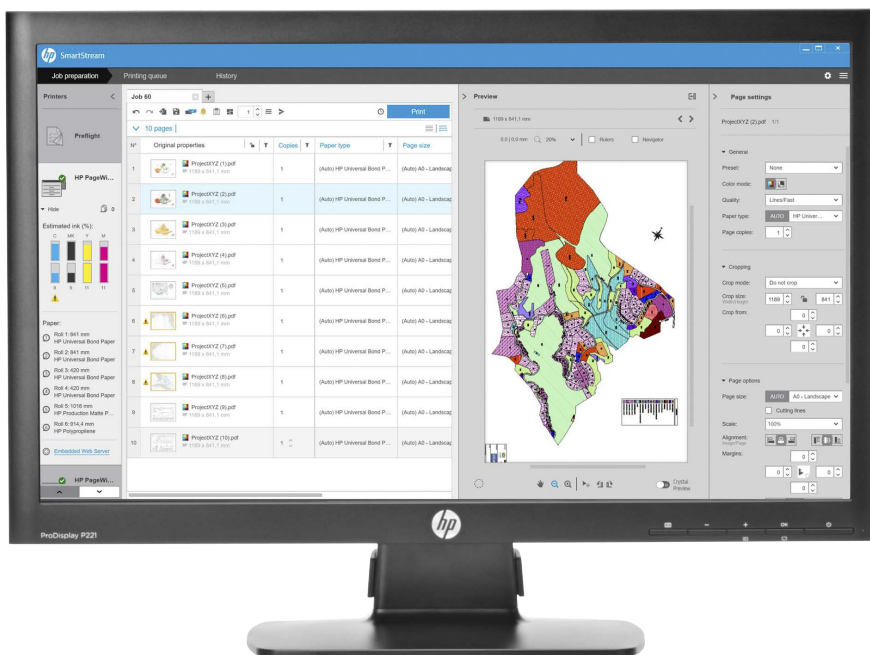

Программное обеспечение HP SmartStream

для принтеров HP PageWide XL и HP DesignJet

Ваш документооборот для широкоформатной печати — теперь в два раза эффективнее¹

СКОРОСТЬ

Выполняйте задания в два раза быстрее¹

- Укладывайтесь в самые сжатые сроки благодаря сверхбыстрому анализу и обработке файлов с инструментом HP SmartStream Preflight Manager.
- Уменьшите количество перепечаток благодаря встроенному управлению файлами PDF с инструментом Adobe PDF Print Engine 4².
- Не меняйте каждый параметр по отдельности: теперь можно создавать профили для всех нужных настроек и использовать их при необходимости.
- Сохраняйте производительность благодаря простому и интуитивно понятному пользовательскому интерфейсу.

РОСТ

Начните выпуск цветной продукции

- Обеспечьте эффективную печать карт ГИС и плакатов для торговых точек с помощью принтеров HP PageWide XL и HP DesignJet.
- Просматривайте цвет таким, каким он будет напечатан, и корректируйте настройки с помощью HP Crystal Preview.
- Используйте функцию автоматической компоновки изображений на листе, позволяющую минимизировать расход бумаги.
- Получайте точные данные для выставления счетов: в отчете о задании указывается даже общее количество пикселей.

² Adobe PDF Print Engine (APPE) — высокоскоростная платформа Adobe для печати с высокой точностью. В версии 4 представлены новые функции APPE для повышения производительности и эффективности рендеринга. APPE 4 позволяет увеличить эффективность рабочих процессов и использовать инновации в технологиях струйной печати для извлечения прибыли. Подробности на сайте adobe.com/products/pdfprintengine.