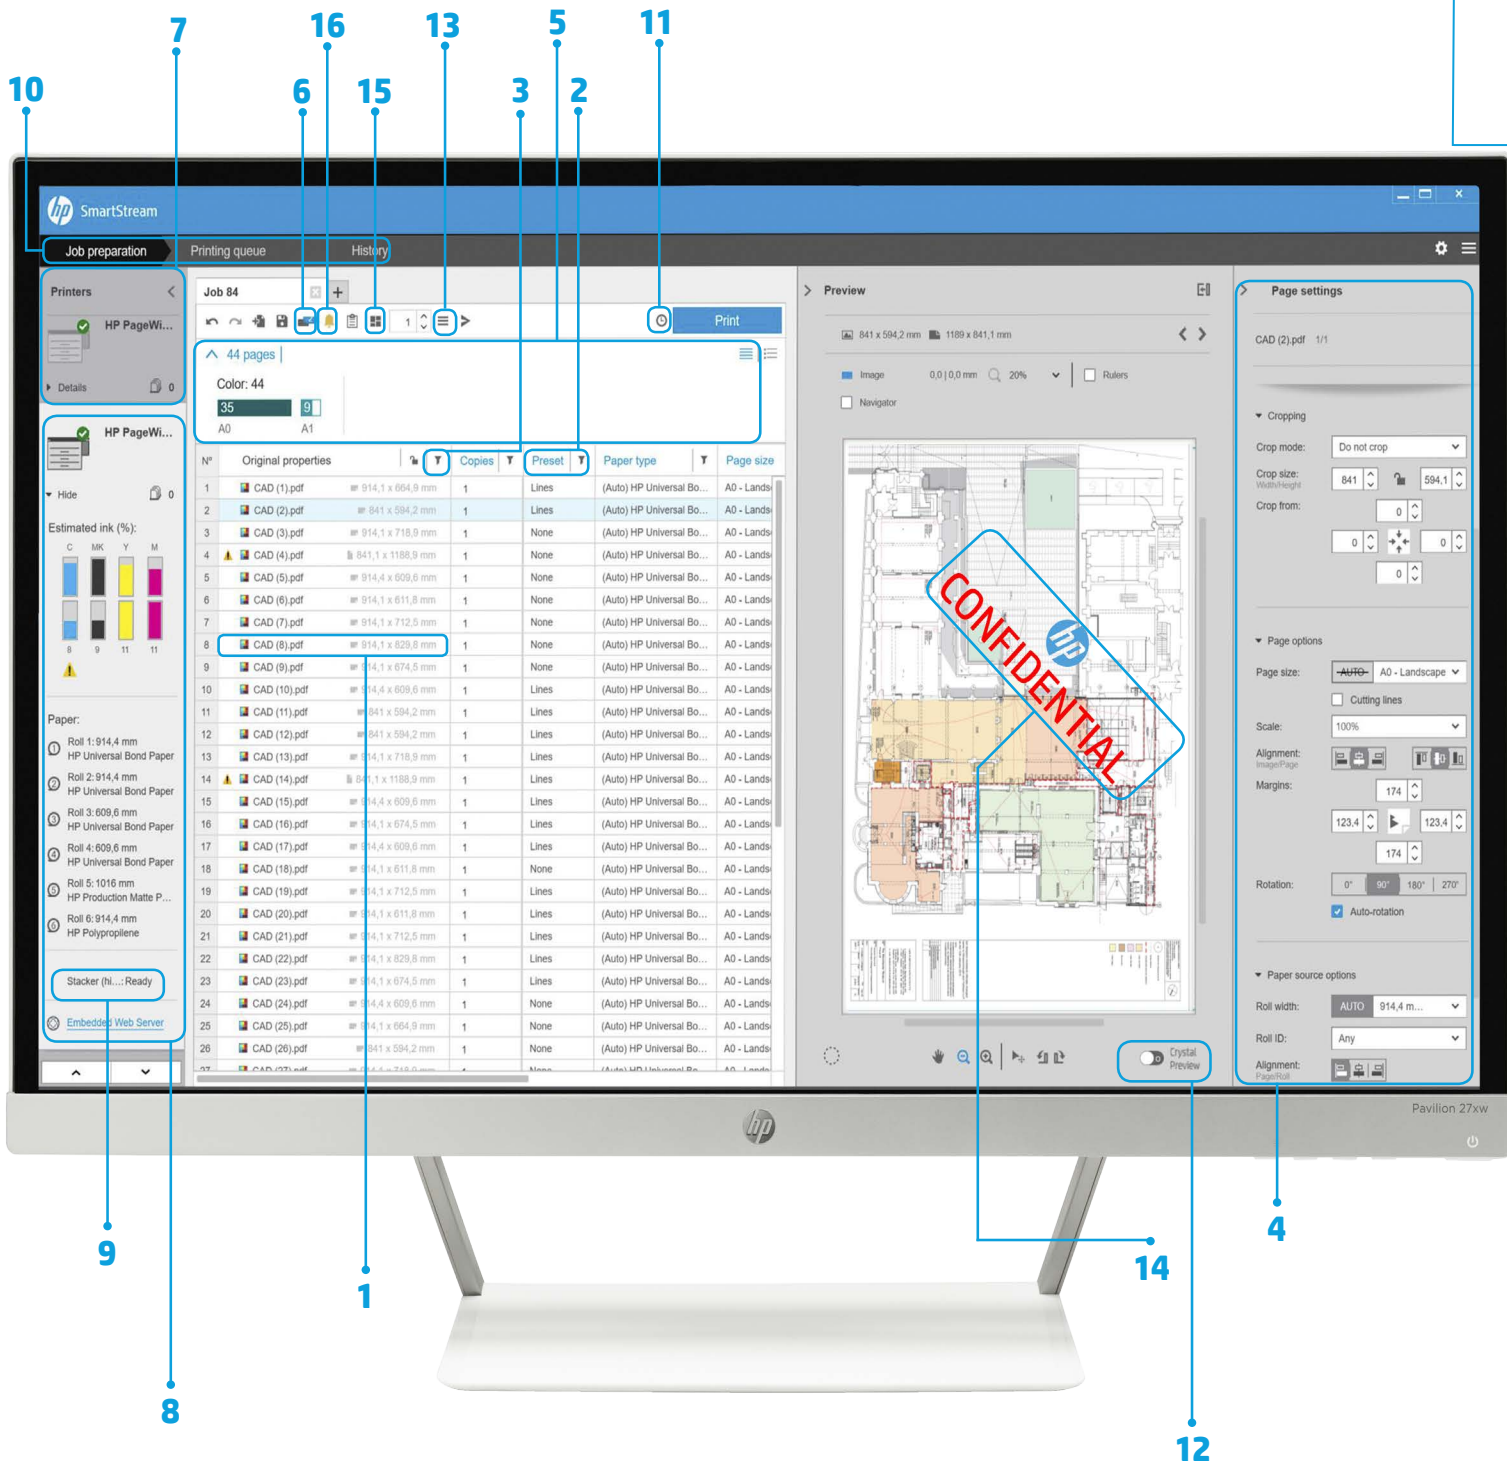

ЭФФЕКТИВНОСТЬ

Оптимизируйте свой производственный процесс

- С легкостью распределяйте конфигурации HP SmartStream для разных рабочих станций: профили, папки hot folder и принтеры
- Будьте уверены в готовности файлов к печати благодаря автоматическому обнаружению потенциальных проблем
- Управляйте принтерами HP PageWide XL, HP DesignJet и широкоформатными принтерами других производителей³
- Используйте дополнительные принадлежности HP, включая работающие в линию фальцовщики, укладчики и автономные сканеры.

Пробную версию можно скачать на сайте

hp.com/go/designjetsmartstream_trial

hp.com/go/smartstreampagewidexl_trial

¹ При использовании программного обеспечения HP SmartStream подготовка и обработка заданий занимают на 50 % меньше времени. Этот вывод основан на внутреннем тестировании HP, проведенном в ноябре 2017 г., в котором сравнивались принтеры и программное обеспечение конкурентов с программным обеспечением HP SmartStream и принтерами HP DesignJet T7100 и HP PageWide XL. При этом измерялось время, требуемое для извлечения страниц из 50-страничного документа и их печати на нескольких принтерах по сравнению с применением аналогичных программ.

Программное обеспечение HP SmartStream

Помогает повысить производительность и эффективность работы операторов

Выполнение заданий печати в два раза быстрее¹

1. Автоматическое определение формата бумаги и ее типа (для цветной или монохромной печати).
2. Сохраняйте настройки в профили и используйте их при необходимости
3. Возможность фильтрации и сортировки, функция извлечения — управление многостраничными заданиями.
4. Настройка всех параметров печати для каждой страницы, файла или задания.
5. Классификация страниц по формату и цвету для применения настроек или для их перемещения или удаления — упрощение работы над большими заданиями.