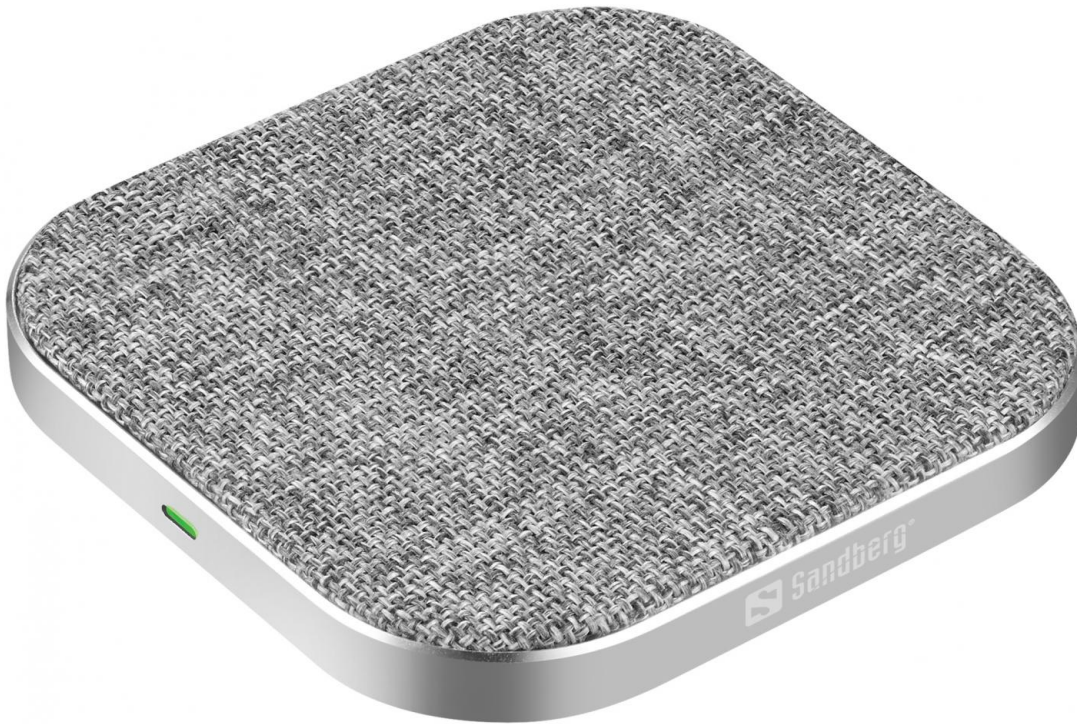

Wireless Charger Pad 15W

Artikelnr.:

441-23

EAN:

5705730441233

Mit dem Sandberg Wireless Charger Pad können Sie Ihr Smartphone ganz ohne Kabel aufladen! Legen Sie das Smartphone einfach auf den stylischen Ladeteller. Das war's! Das Smartphone wird automatisch aufgeladen, ohne dass Sie es irgendwo anschließen müssen. Die Ladestation unterstützt Qi-kompatible Smartphones.

 Weitere Informationen:
 www.sandberg.world

Sandberg Wireless Charger Pad 15W

Spezifikationen

Connectors: 1 x USB-C female
Input: DC5V/2A, 9V/1.67A, 12V/1.5A-3A
Output: 15W, 10W, 7.5W, 5W
Over current, Overvoltage, Overheat protection
Frequency: 110 - 205 KHz
Charging distance: ?10 mm
Charging efficiency: 85%
Wireless standard: Qi
Aluminum Alloy + Fabric material

Länge: 1cm

Pressezitate

Verpackungsinformationen

1 Sandberg Wireless Charger Pad 15W
1 Charge cable USB-A – USB-C, 0,8m

Abmessungen

| | Produkt | Verpackung |
|-------------|---------|------------|
| Höhe (cm) | 7,90 | 14,30 |
| Breite (cm) | 7,90 | 14,30 |
| Tiefe (cm) | 0,90 | 3,00 |
| Gewicht (g) | 79,00 | 180,00 |