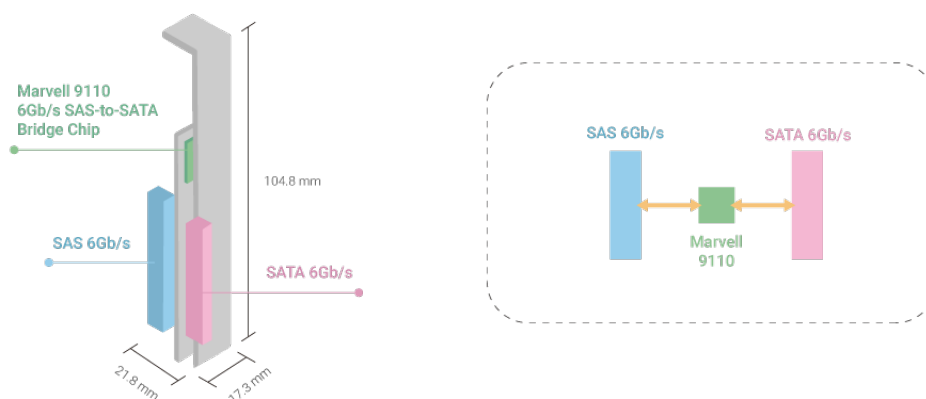

Architecture Diagram

Opmerking: Gebruik uitsluitend geheugenmodules van QNAP om de systeemprestaties en stabiliteit te handhaven. Gebruik voor NAS-apparaten met meer dan één geheugensleuf QNAP-modules met identieke specificaties.

Waarschuwing: Het gebruik van niet-ondersteunde modules kan de prestaties verslechteren, fouten veroorzaken, of voorkomen dat het besturingssysteem start.

* Test geluidsniveau