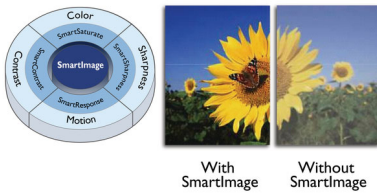

Erinomainen suorituskyky

- SmartImage-pikavalinnat helpottavat kuva-asetusten optimointia
- 16:9 Full HD -näyttö takaa tarkat yksityiskohdat

Suunniteltu käyttömukavuutta ja tuottavuutta ajatellen

- LowBlue -tila lisää työn tehokkuutta vähentämällä silmien rasitusta
- Välkymätön tekniikka vähentää silmien väsymistä
- SmartErgoBase-näyttöeline mahdollistaa ergonomiset säädöt
- EasyRead-tila – kuin lukisit paperista

Tukee sinun työskentelytapojasi

- Kiinteät stereokaiuttimet multimediaa varten
- Laajasti yhteensopiva digitaalinen HDMI-liitäntä
- SmartConnect ja DisplayPort-, HDMI- sekä VGA-liitäntä

Ympäristöystävällinen suunnittelu

- Suunniteltu vastaamaan ympäristöstandardeja
- Nollan watin virtakytkimellä laite ei kuluta lainkaan virtaa

PHILIPS

Kohokohdat

SmartImage

SmartImage on Philipsin kehittämä, alan johtava tekniikka, joka analysoi näytön kuvaa ja takaa optimaalisen näyttötehon. Kätevissä käyttöliittymässä voit valita useita tiloja esimerkiksi toimistoa, valokuvia, elokuvia, pelejä ja virransäästöä varten. Valitsemasi toiminnon mukaan SmartImage optimoi näytön suorituskyvyn dynaamisesti parantamalla kontrastia, värien kylläisyyttä sekä kuvien ja videokuvan tarkkuutta. Säästötilan ansiosta näyttö säästää virtaa merkittävästi. Voit hallita kaikkia tiloja reaaliajassa yhdellä painikkeella!

16:9 Full HD -näyttö

Kuvanlaatu vaikuttaa katseluelämykseen. Tavalliset näytöt tuottavat kelvollista kuvaa, mutta miksi tyytyä siihen, kun voi nauttia yksityiskohtaisesta tarkkuudesta, kirkkaista sävyistä, upeasta kontrastista ja realistisista väreistä tehostetun Full HD 1920 x 1080 -tarkkuuden ansiosta.