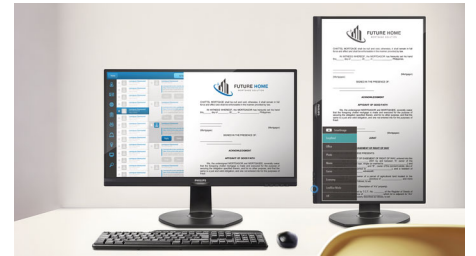

Erinomainen suorituskyky

- SmartImage-pikavalinnat helpottavat kuva-asetusten optimointia
- 16:9 Full HD -näyttö takaa tarkat yksityiskohdat

Suunniteltu käyttömukavuutta ja tuottavuutta ajatellen

- LowBlue -tila lisää työn tehokkuutta vähentämällä silmien rasitusta
- Välkymätön tekniikka vähentää silmien väsymistä
- SmartErgoBase-näyttöeline mahdollistaa ergonomiset säädöt
- EasyRead-tila – kuin lukisit paperista

Flicker-free-tekniikka

LED-taustavalolla varustetuissa näytöissä säädetään kirkkautta tavalla, joka joillekin käyttäjille näkyy näytön välkkymisenä. Tämä aiheuttaa silmien väsymistä. Philipsin Flicker-free-tekniikka käyttää uutta tapaa säätää kirkkautta ja vähentää siten välkkymistä, jolloin näytön katselu on miellyttävämpää.

SmartErgoBase

SmartErgoBase-näyttöteline parantaa näytön ergonomisuutta ja johtojen hallintaa. Telineen korkeuden, kiertonivelen, kallistuman ja kääntökulman säädöt takaavat aina sopivan

näytön asennon, mikä vähentää pitkän työpäivän fyysistä rasitusta. Johtojenhallintajärjestelmä selkeyttää johtojen sekaosotkia ja pitää työtilan siistinä ja ammattimaisena.

EasyRead-tila

EasyRead-tila – kuin lukisit paperista

Kiinteät stereokaiuttimet

Laadukkaat, näyttölaitteeseen sijoitetut stereokaiuttimet voivat olla mallista ja muotoilusta riippuen esimerkiksi näkyvissä eteen suunnatut, näkymättömissä alas suunnatut tai ylös tai alas suunnatut.