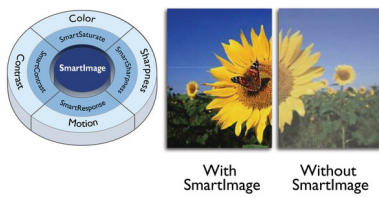

Philips
LCD-Monitor

B-Line

22 (21,5"/54,6 cm Diagonale)
1.920 x 1.080 (Full HD)

221B8LJEB

Scharfes Bild, effiziente Leistung

für maximale Produktivität

Laufen Sie zur Höchstform auf mit dem Philips 22" Full-HD-Monitor. Lebendige und scharfe Full-HD-Auflösung gibt Ihnen die Fläche und Klarheit, die Sie zum Arbeiten brauchen. Durch Funktionen wie Höheneinstellung, Flimmerfreiheit und den LowBlue-Modus schont er die Augen.

Brillante Leistung

- SmartImage Voreinstellungen für eine einfache Bildoptimierung
- 16:9 Full-HD Monitor für gestochen scharfe und detailgetreue Bilder

Für komfortable Produktivität

- LowBlue Modus für augenschonende Produktivität
- Geringere Ermüdung der Augen dank FlickerFree Technologie
- SmartErgoBase ermöglicht benutzerfreundliche Ergonomieeinstellungen
- Dank des EasyRead Modus können Sie wie auf Papier lesen

Zukunftsfähiges und umweltschonendes Design

- Für die Einhaltung der Umweltstandards entwickelt
- Kein Stromverbrauch durch Ausschalten mit dem Netzschalter

PHILIPS

Besonderheiten

SmartImage

SmartImage ist eine exklusive, marktführende Technologie von Philips, die angezeigte Bildinhalte analysiert und Ihnen so eine optimale Anzeigeleistung garantiert. Die benutzerfreundliche Oberfläche ermöglicht Ihnen die Auswahl zahlreicher Modi für Büro, Fotos, Filme, Spiele, Energieeinsparung etc. je nach Anwendung, die Sie gerade nutzen. Basierend auf Ihrer Auswahl optimiert SmartImage Kontrast, Farbsättigung und Schärfe von Bildern und Videos für die ultimative Anzeigeleistung. Der Energiesparmodus ermöglicht einen deutlich reduzierten Energieverbrauch. Und das alles in Echtzeit einfach per Knopfdruck!

16:9 Full-HD Monitor

Bildqualität zählt. Herkömmliche Monitore bieten zwar Qualität, doch Sie erwarten mehr. Dieser Monitor verfügt über eine verbesserte Full-HD-Auflösung von 1.920 x 1.080. Mit Full-HD für klare Details mit hoher Helligkeit, unglaublichen Kontrasten und realistischen Farben können Sie realistische Bilder genießen.