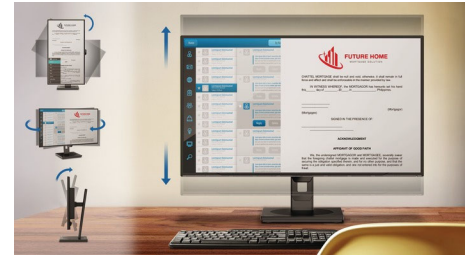

Auf Ihre Arbeitsweise angepasste Ausstattung

- Integrierte Stereo-Lautsprecher für Multimedia
- HDMI sichert universelle digitale Anschlussmöglichkeiten
- SmartConnect mit DisplayPort-, HDMI- und VGA-Anschlüssen

SmartErgoBase

SmartErgoBase ist ein Monitorstandfuß, der ergonomischen Anzeigekomfort und Kabelmanagement ermöglicht. Seine vielen Einstellungsmöglichkeiten ermöglichen eine optimale Positionierung, die auch lange Arbeitstage erträglich macht. Das Kabelmanagement macht Schluss mit dem Kabelgewirr und schafft Ordnung am Arbeitsplatz.

EasyRead Modus

Dank des EasyRead Modus können Sie wie auf Papier lesen

Integrierte Stereo-Lautsprecher

Im Display sind hochwertige Stereo-Lautsprecher integriert. Diese sind je nach Modell und Design sichtbar vorne, unsichtbar unten, oben oder hinten angebracht.