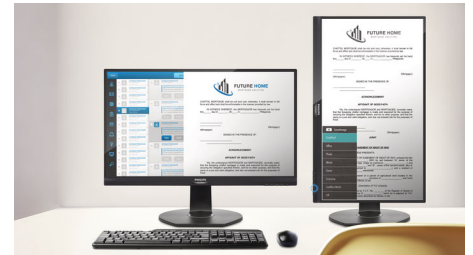

FlickerFree Technologie

Aufgrund der Art und Weise, wie die Helligkeit auf Bildschirmen mit LED-Hintergrundbeleuchtung geregelt wird, empfinden einige Benutzer ein Flimmern auf dem Bildschirm, was zur Ermüdung der Augen führt. Philips FlickerFree Technologie wendet eine neue Lösung zur Helligkeitsregelung an und reduziert so das Flimmern für mehr Sehkomfort.

SmartErgoBase

SmartErgoBase ist ein Monitorstandfuß, der ergonomischen Anzeigekomfort und Kabelmanagement ermöglicht. Seine vielen Einstellungsmöglichkeiten ermöglichen eine optimale Positionierung, die auch lange Arbeitstage erträglich macht. Das Kabelmanagement macht Schluss mit dem Kabelgewirr und schafft Ordnung am Arbeitsplatz.

EasyRead Modus

Dank des EasyRead Modus können Sie wie auf Papier lesen

Integrierte Stereo-Lautsprecher

Im Display sind hochwertige Stereo-Lautsprecher integriert. Diese sind je nach Modell und Design sichtbar vorne, unsichtbar unten, oben oder hinten angebracht.