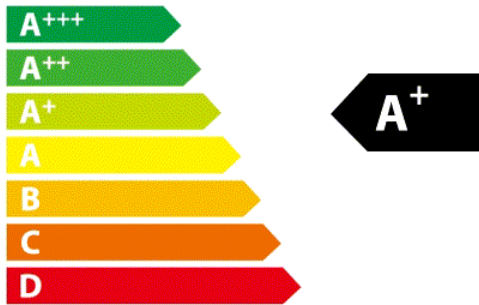

**ENERG**  
енергия · ενέργεια

**SAMSUNG**

**UE65RU7170U**

ENERGIA · ЕНЕРГИЯ  
ΕΝΕΡΓΕΙΑ · ENERGIJA  
ENERGY · ENERGIE  
ENERGI

**122**  
Watt

**169**  
kWh/annum

**163**  
cm

**65**  
inch