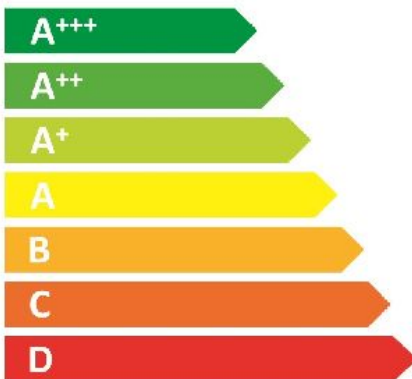

**ENERG**  
енергия · ενέργεια

Y IJA  
IE IA

**beko**

WML 61223 N

**A+++**

ENERGIA · ЕНЕРГИЯ · ΕΝΕΡΓΕΙΑ  
ENERGIJA · ENERGY · ENERGIE  
ENERGI

**152**  
kWh/annum

**8799**  
L/annum