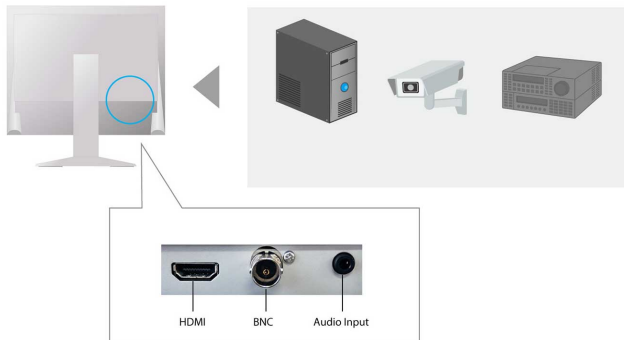

### Uw voordelen

---

De FDS1903-A is een overtuigende monitor in het 19-inchsegment met een klassieke beeldverhouding van 5:4 en signaal-ingangen voor videobeveiligingssystemen. Zijn HDMI-ingang ondersteunt resoluties tot Full HD. De composietingang (BNC) wordt gebruikt om analoge videobewakingsapparatuur zoals camera's of recorders aan te sluiten. De FDS1903-A ondersteunt de PAL-, SECAM- en NTSC-standaard.

### Diverse interfaces voor PC en video

De PC kan op een HDMI-ingang worden aangesloten voor de ontvangst van signalen van een digitale bron, bijvoorbeeld een HDD-recorder. De composietingang (BNC) wordt gebruikt om analoge videobewakingsapparatuur en bewakingscamera's aan te sluiten. De monitor ondersteunt NTSC-, PAL- en SECAM-signalen.