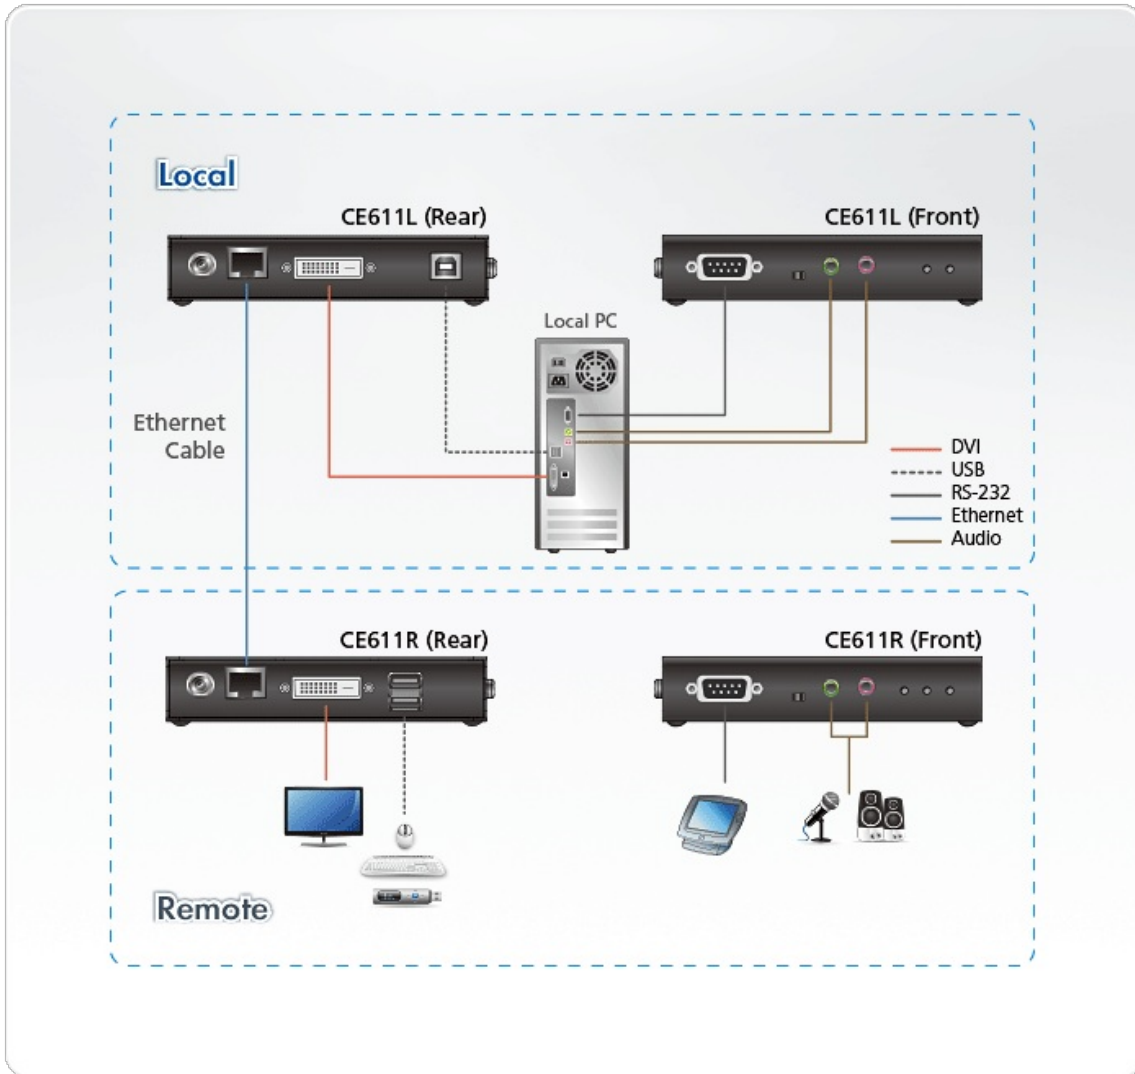

Diagram

ATEN International Co., Ltd.

3F., No.125, Sec. 2, Datong Rd., Sijhih District., New Taipei City 221, Taiwan
Phone: 886-2-8692-6789 Fax: 886-2-8692-6767
www.aten.com E-mail: marketing@aten.com

© Copyright 2015 ATEN® International Co., Ltd.
ATEN and the ATEN logo are trademarks of ATEN International Co., Ltd.
All rights reserved. All other trademarks are the property of their respective owners.