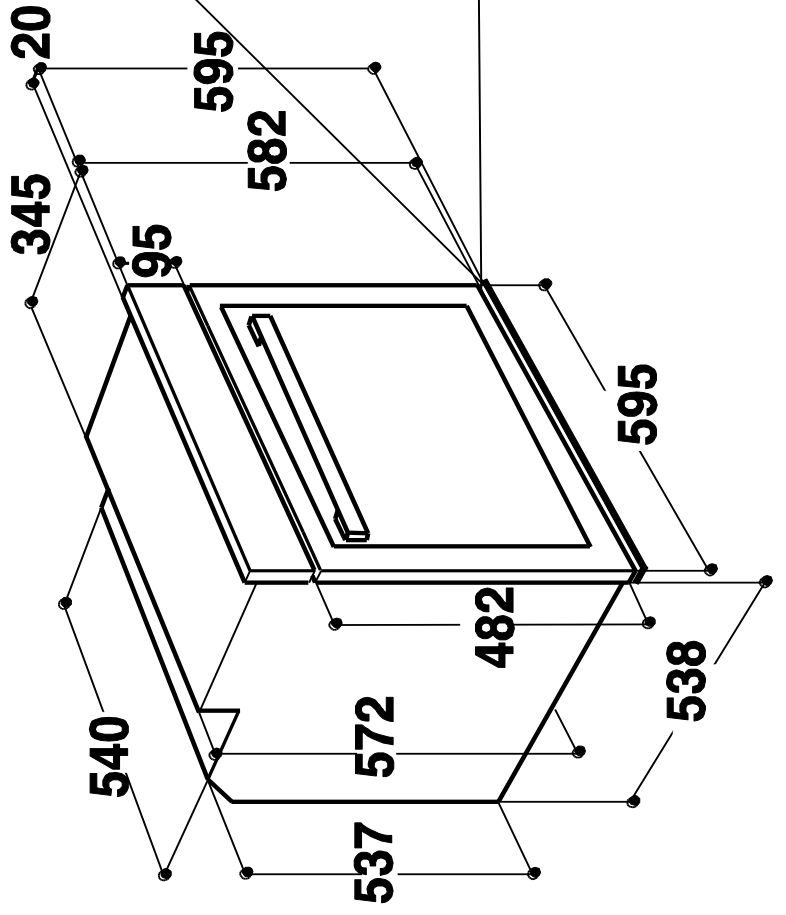

CARACTERISTIQUES

Origine de fabrication	Italie
Dimensions du produit (HxLxP en cm)	59,5x59,5x56,4
Dimensions cavité du meuble	60x56x55
Dimensions avec emballage	69x63x65
Poids net/avec emballage (en kg)	40,5/42,5

Couleur	Référence	12 NC	EAN
iXelium	AKZM7812IXL	852578129160	8003437832093
Noir	AKZM7812NB	852578129180	8003437832154
Blanc	AKZM7812WH	852578129170	8003437832161

(*) selon norme EN 50304

Schéma d'encastrement
Zoom B