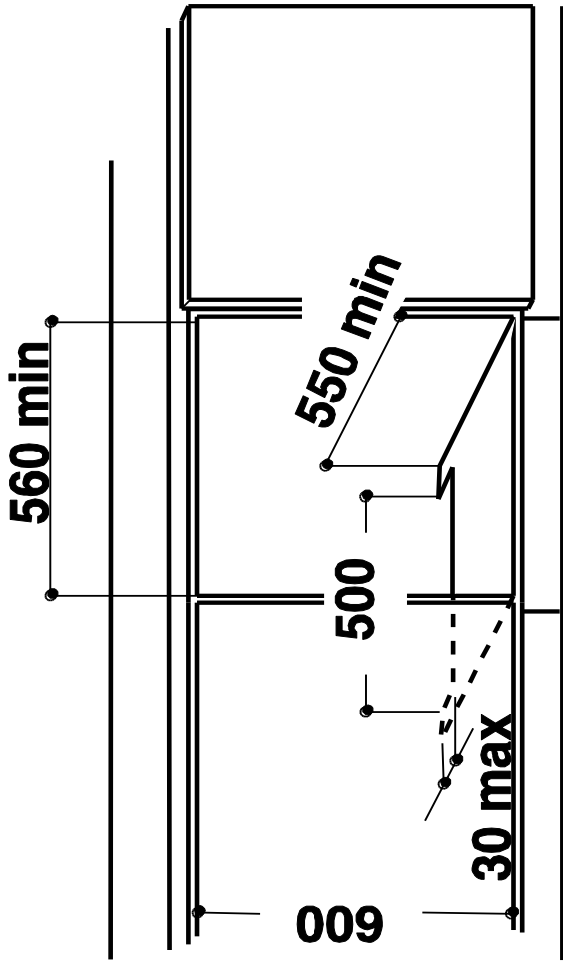

CARACTERISTIQUES

Origine de fabrication	Italie
Dimensions du produit (HxLxP en cm)	59,5x59,5x56,4
Dimensions cavité du meuble	60x56x55
Dimensions avec emballage	69x63x65
Poids net/avec emballage (en kg)	40,5/42,5

Couleur	Référence	12 NC	EAN
iXelium	AKZM7812IXL	852578129160	8003437832093
Noir	AKZM7812NB	852578129180	8003437832154
Blanc	AKZM7812WH	852578129170	8003437832161

(*) selon norme EN 50304

Schéma d'encastrement
Zoom B