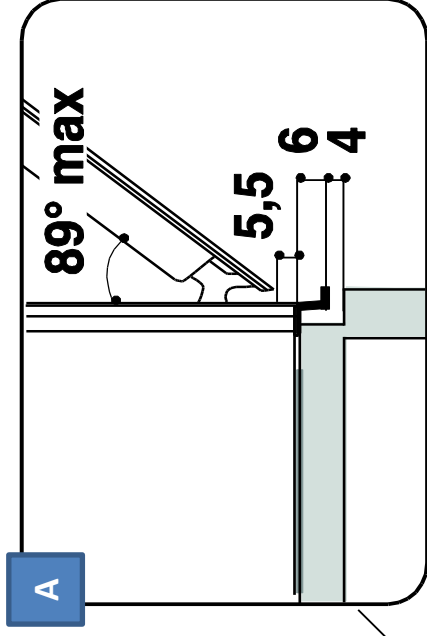

CARACTERISTIQUES

Origine de fabrication	Italie
Dimensions du produit (HxLxP en cm)	59,5x59,5x56,4
Dimensions cavité du meuble	60x56x55
Dimensions avec emballage	69x63x65
Poids net/avec emballage (en kg)	40,5/42,5

Couleur	Référence	12 NC	EAN
iXelium	AKZM7812IXL	852578129160	8003437832093
Noir	AKZM7812NB	852578129180	8003437832154
Blanc	AKZM7812WH	852578129170	8003437832161

(*) selon norme EN 50304

Schéma d'encastrement
Zoom B