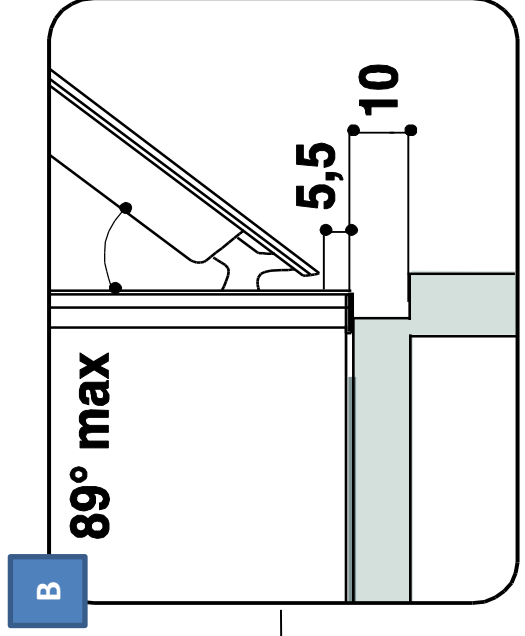

CARACTERISTIQUES

Origine de fabrication	Italie
Dimensions du produit (HxLxP en cm)	59,5x59,5x56,4
Dimensions cavité du meuble	60x56x55
Dimensions avec emballage	69x63x65
Poids net/avec emballage (en kg)	40,5/42,5

Couleur	Référence	12 NC	EAN
iXelium	AKZM7812IXL	852578129160	8003437832093
Noir	AKZM7812NB	852578129180	8003437832154
Blanc	AKZM7812WH	852578129170	8003437832161

(*) selon norme EN 50304

Schéma d'encastrement
Zoom B