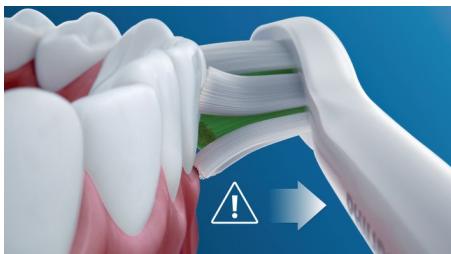

Jälgige oma harjamissurvet

Liiga tugev harjamine võib kahjustada hambaid ja igemeid. Selle vältimiseks pulseerib Philips Sonicare'i ProtectiveClean õrnalt, andes märku survet vähendada.