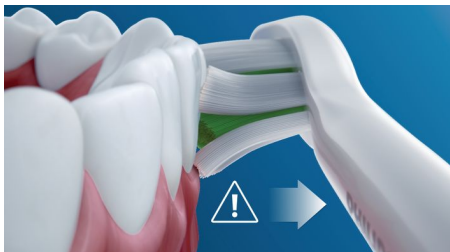

- Praneša, jei spaudžiate per stipriai
- Visada žinokite, kada reikia keisti šepetėlio galvutes
- Sujungia išmaniąją šepetėlio rankeną ir išmaniausias šepetėlio galvutes
- Pažangi „Philips Sonicare“ technologija „sonic“

Pritaikyta jums

- Lengvos pradžios programa sudaro „Philips Sonicare“ režimą
- Skatinimas valyti kruopščiai
- Keliaukite lengviau

Ypatybės

Pašalina iki 7 kartų daugiau apnašų

Uždėkite mūsų „InterCare“ šepetėlio galvutę, kad dantenos taptų sveikesnės vos per 2 savaites. Itin ilgi šereliai lengviau pašalina daugiau apnašų sunkiai pasiekiamose vietose ir tarpdančiuose, kad dantenos būtų sveikos.

Stebi spaudimą valymo metu

Per stipriai valydami dantis galite pažeisti dantis ir dantenas. Norint to išvengti, „Philips Sonicare ProtectiveClean“ skleidžia švelnų pulsuojantį garsą, kad įspėtų, jog spaudžiate per stipriai.