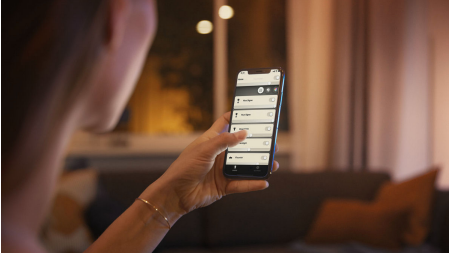

## Easy smart lighting

Utiliza la luz adecuada en cada momento del día con esta bombilla GU10 que ofrece luz blanca de cálida a fría y regulación instantánea en cualquier foco de tu hogar.

### Easy smart lighting

- Controla hasta 10 luces a la vez con la aplicación Bluetooth
- Controla las luces con la voz\*
- Define el ambiente adecuado con luz blanca cálida a luz blanca fría
- Consigue recetas de luz perfectas para tus actividades diarias
- Disfruta de todas las características de la iluminación inteligente con el puente Hue

## Controla hasta 10 luces a la vez con la aplicación Bluetooth

Con la aplicación Bluetooth, puedes controlar tus luces inteligentes Hue en una sola habitación de tu hogar. Añade hasta 10 luces inteligentes y contrólas todas con solo pulsar un botón en tu dispositivo móvil.