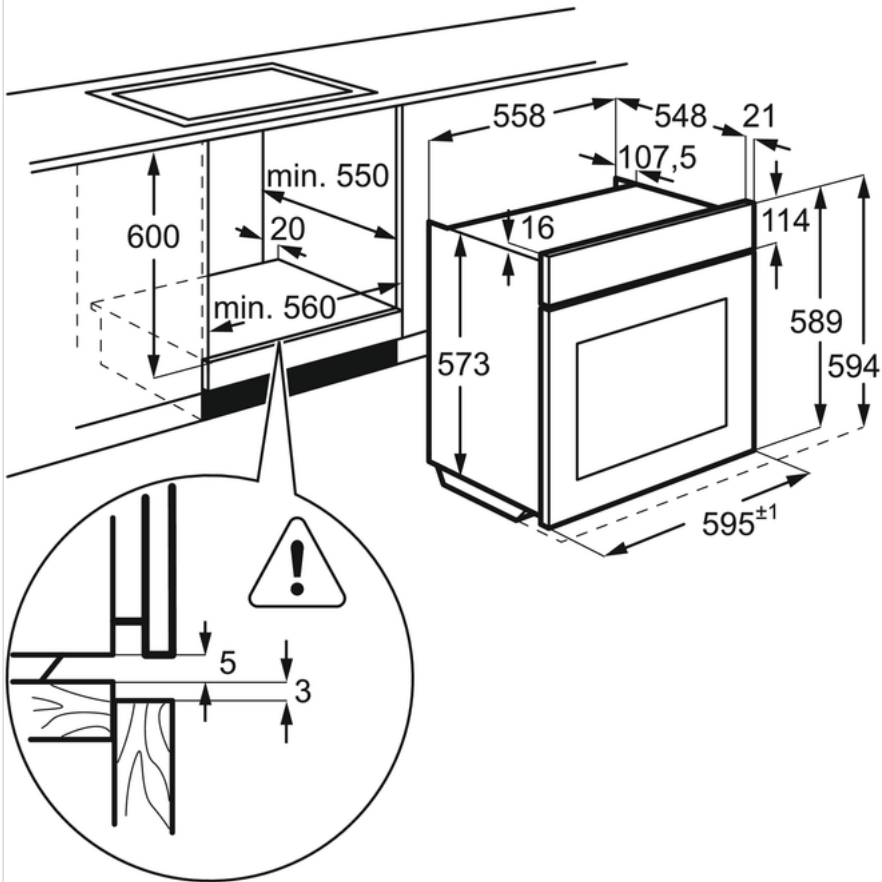

EOF7P00LX Four

PSGBOV170DE0000Z