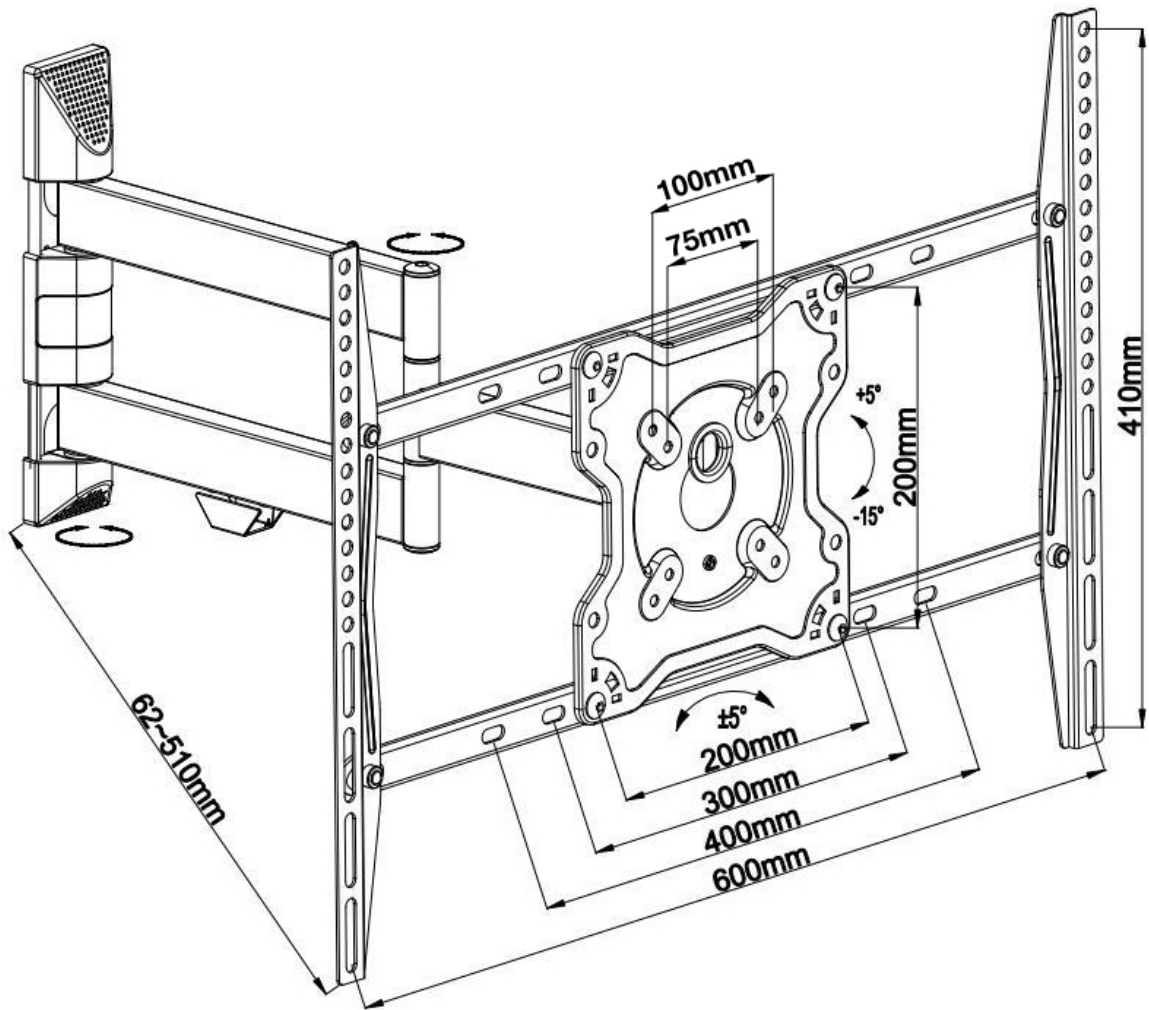

THE BEST SUPPORT
FOR YOUR AV & IT HARDWARE
T: +31(0)23-5478888 | E: info@newstar.eu | W: www.newstar.eu

FPMA-W460BLACK SUPPORT MURAL NEWSTAR ÉCRANS PLAT

NewStar Products Europe B.V.
Wateringweg 62/B
2031 EJ HAARLEM
THE NETHERLANDS

Phone : +31(0)23-5478888
Fax : +31(0)23-5478889
Email : info@newstar.nl
Website : www.newstar.eu

NewStar cannot be held liable for any inaccuracies and copyrights.
No part of this publication may be reproduced and/or published by print, photocopy, microfilm or in any other way, without prior written permission of NewStar Computer Products Europe BV.