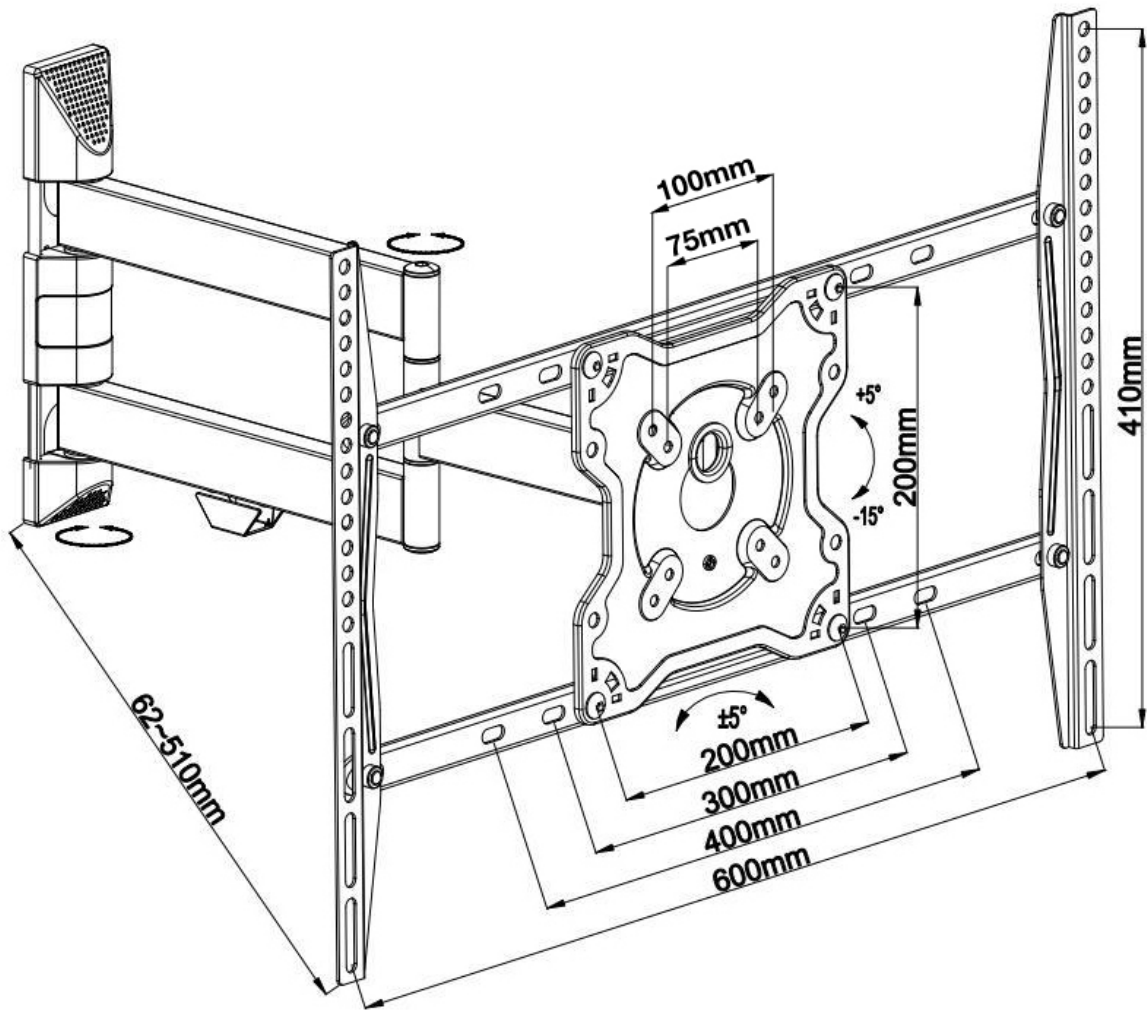

FPMA-W460BLACK

SUPPORTO A PARETE NEOMOUNTS PER TV

Neomounts