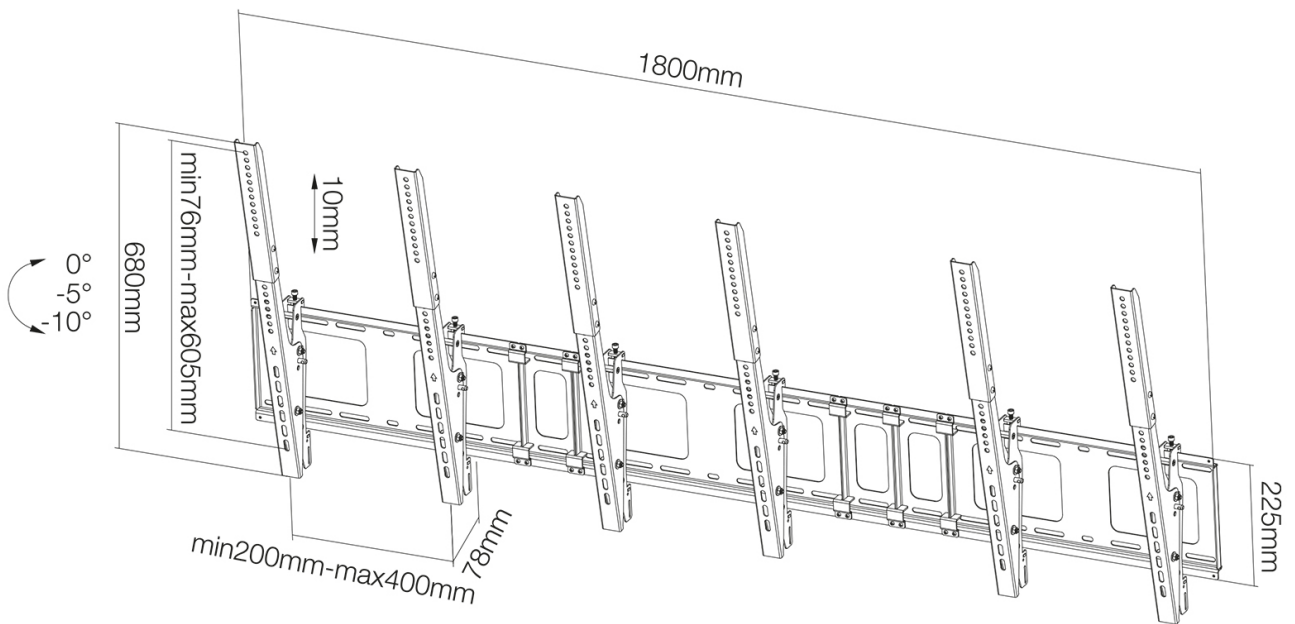

**THE BEST SUPPORT
FOR YOUR AV & IT HARDWARE**
T: + 31(0)23-5478888 | E: info@newstar.eu | W: www.newstar.eu

NS-WMB300BLACK SUPPORT MURAL NEWSTAR POUR TABLEAUX

NewStar Products Europe B.V.
Wateringweg 62/B
2031 EJ HAARLEM
THE NETHERLANDS

Phone : +31(0)23-5478888
Fax : +31(0)23-5478889
Email : info@newstar.nl
Website : www.newstar.eu

NewStar cannot be held liable for any inaccuracies and copyrights.
No part of this publication may be reproduced and/or published by print, photocopy, microfilm or in any other way, without prior written permission of NewStar Computer Products Europe BV.