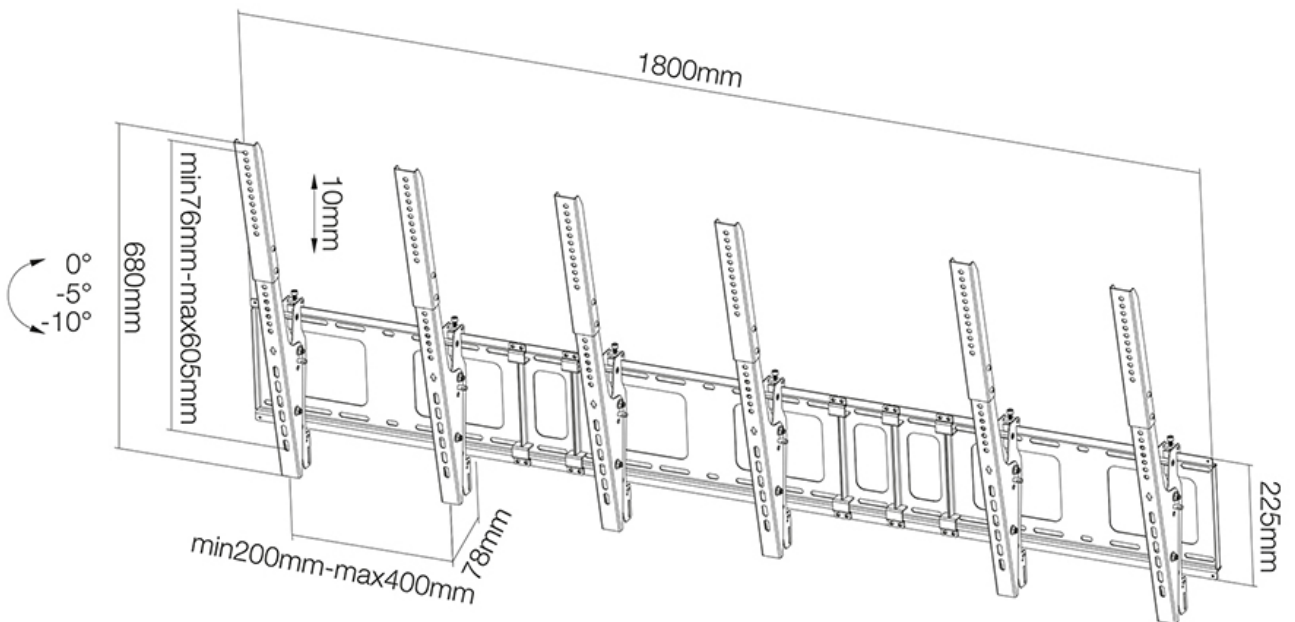

NS-WMB300PBLACK NEOMOUNTS MENUBOARD WANDSTEUN

Neomounts