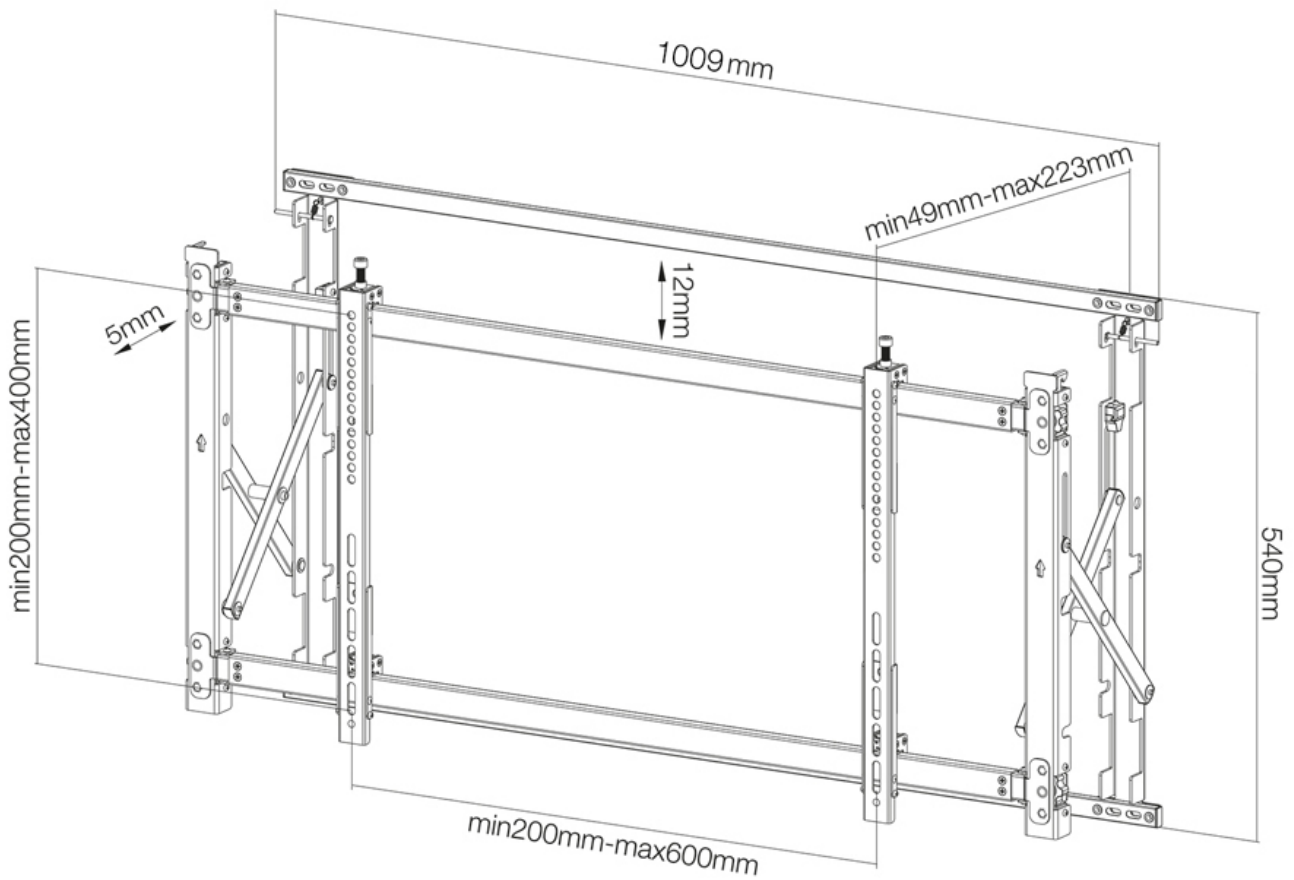

LED-VW1750BLACK

NEOMOUNTS VIDEOWALL STEUN

Neomounts