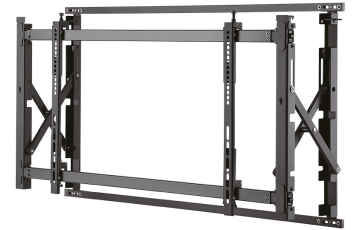

LED-VW1750BLACK

NEOMOUNTS VIDEO WALL STEUN

SPECIFICATIES

ALGEMEEN

Min. beeldformaat*	32 inch
Max. beeldformaat*	55 inch
Min. draagvermogen	0 kg (per scherm)
Max. draagvermogen	35 kg (per scherm)
Schermen	1
VESA minimaal	200x200 mm
VESA maximaal	600x400 mm
Afstand tot wand	4,9-22,3 cm

FUNCTIONALITEIT

Type	Vlak
Hoogteverstelling	54 cm
Breedteverstelling	101 cm
Diepteverstelling	4,9-22,3 cm
Verstellingstype	Micro aanpassing
Vergrendelbaar	Niet vergrendelbaar
Videowall aanpassing	Pull-out

Neomounts

Neomounts

Neomounts LED-VW1750BLACK is een vlakke video wall wandsteun voor schermen t/m 55" (140 cm).

Met deze Neomounts videowall wandsteun, model LED-VW1750BLACK, bevestigt u een LCD/LED/PLASMA scherm vlak aan de wand. Door gebruik te maken van een wandsteun profiteert u optimaal van de mogelijkheden van uw scherm.

De LED-VW1750BLACK heeft een draagvermogen van 35 kg en kan gemonteerd worden op schermen met een maximaal VESA gatenpatroon van 600x400 mm aan de achterzijde van het scherm. Hiermee hangt u eenvoudig schermen t/m 55" (140 cm) aan de wand.