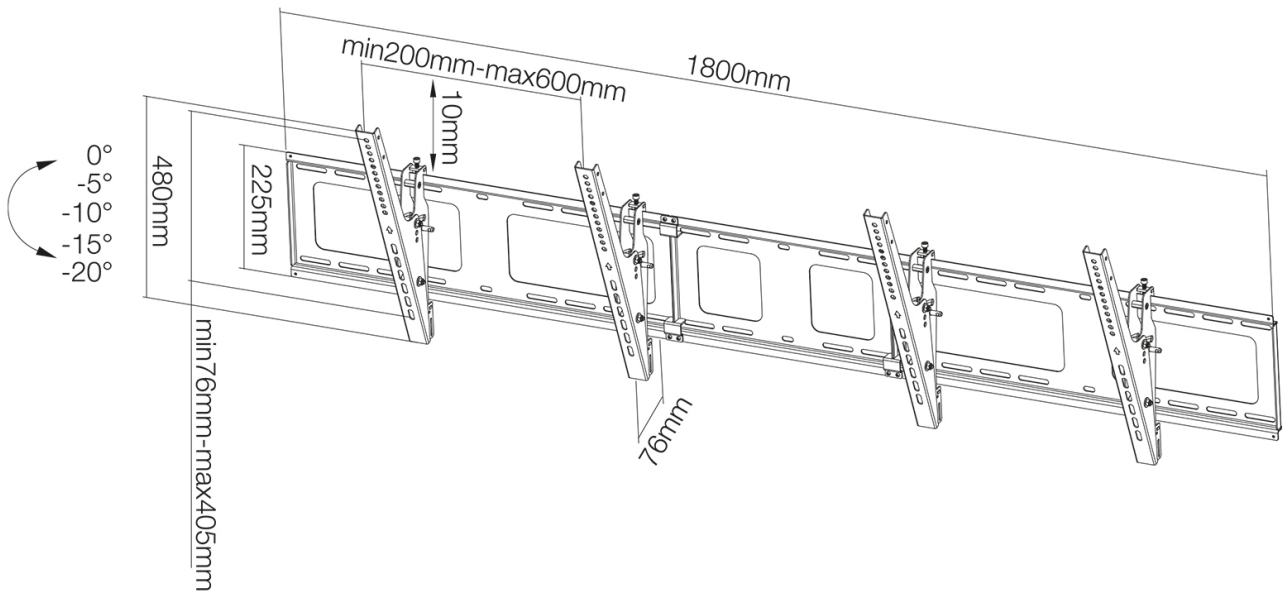

**THE BEST SUPPORT
FOR YOUR AV & IT HARDWARE**
T: + 31(0)23-5478888 | E: info@newstar.eu | W: www.newstar.eu

NS-WMB200BLACK SUPPORT MURAL NEWSTAR POUR TABLEAUX

NewStar Products Europe B.V.
Wateringweg 62/B
2031 EJ HAARLEM
THE NETHERLANDS

Phone : +31(0)23-5478888
Fax : +31(0)23-5478889
Email : info@newstar.nl
Website : www.newstar.eu

NewStar cannot be held liable for any inaccuracies and copyrights.
No part of this publication may be reproduced and/or published by print, photocopy, microfilm or in any other way, without prior written permission of NewStar Computer Products Europe BV.