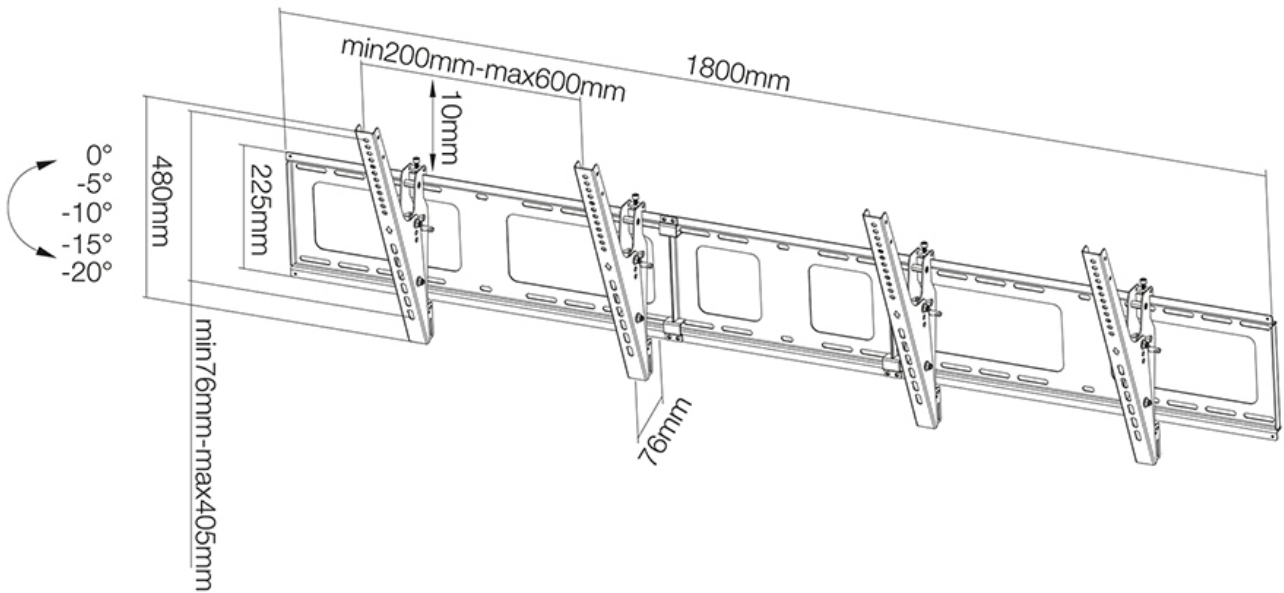

NS-WMB200BLACK

NEOMOUNTS MENUBOARD WANDSTEUN

Neomounts