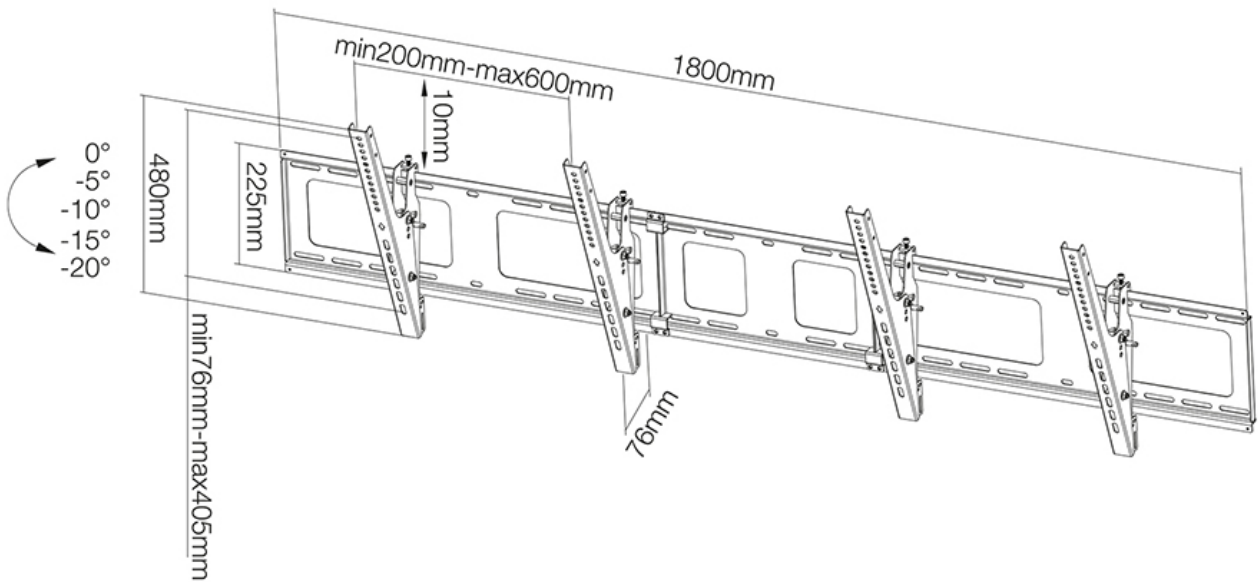

NS-WMB200BLACK

NEOMOUNTS NS-WMB200BLACK MENUBOARD MUURBEUGEL 40-52" - KANTELBAAR

SPECIFICATIES

ALGEMEEN

Min. beeldformaat*	40
Max. beeldformaat*	52
Min. draagvermogen	0
Max. draagvermogen	50
Schermen	2
Afstand tot wand	7,6 cm
VESA maximaal	600x400 mm
VESA minimaal	200x200 mm

FUNCTIE

Type	
Hoogteverstelling	48 cm
Breedteverstelling	180 cm
Kantelen (graden)	20°
Roteren (graden)	6°
Verstellingstype	Micro aanpassing

INFORMATIE

Kleur	
Hoofdmateriaal	Staal
Garantie	5 jaar

*NB. De vermelde inch-maten zijn slechts een indicatie, gecombineerd met het gewicht en de VESA-maten. Het maximale gewicht en de VESA-maat zijn absolute beperkingen voor de producten en dienen niet te worden overschreden.

Neomounts

Neomounts

Neomounts NS-WMB200BLACK Menuboard muurbeugel 2 schermen - 40-52" - max 50 kg/scherm - VESA 200x200-600x400 - kantelbaar - zwart

Met deze Neomounts menu board wandsteun, model NS-WMB200BLACK, bevestigt u twee LCD/LED/PLASMA schermen aan de wand. Door gebruik te maken van een wandsteun profiteert u optimaal van de mogelijkheden van uw scherm.

De NS-WMB200BLACK heeft een draagvermogen van 50 kg en kan gemonteerd worden op schermen met een maximaal VESA gatenpatroon van 600x400 mm aan de achterzijde van het scherm. Hiermee hangt u eenvoudig schermen t/m 52" aan de wand. Het kantelmechanisme heeft verschillende standen: 0°/-5°/-10°/-15°/-20°.

Deze wandsteun wordt geleverd inclusief installatiemateriaal.

NS-WMB200BLACK

NEOMOUNTS NS-WMB200BLACK MENUBOARD
MUURBEUGEL 40-52" - KANTELBAAR

Neomounts