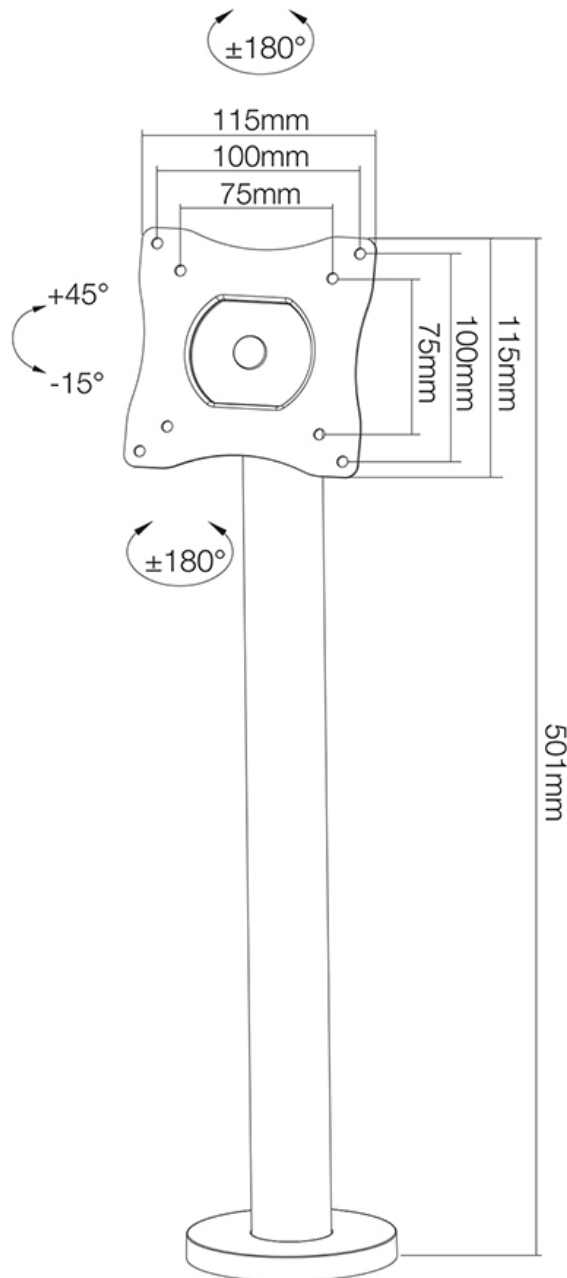

NS-DPOS100BLACK

SOPORTE DE ESCRITORIO NEOMOUNTS PARA

Neomounts