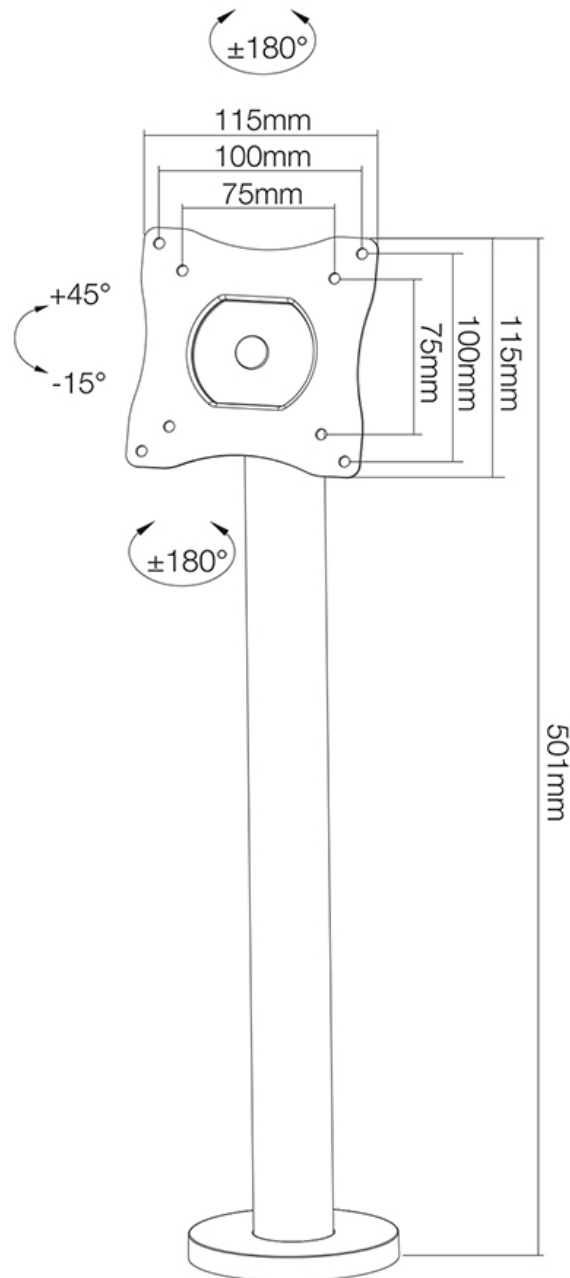

NS-DPOS100BLACK

NEOMOUNTS MONITORARM

Neomounts