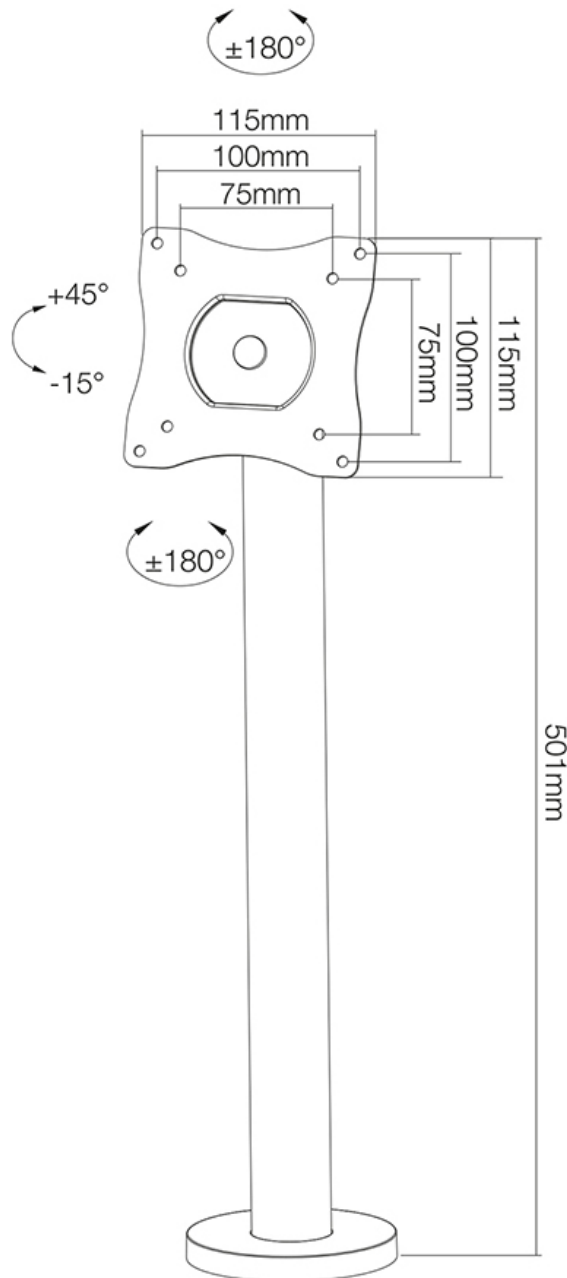

NS-DPOS100BLACK

SUPPORTO DA SCRIVANIA NEOMOUNTS PER

Neomounts