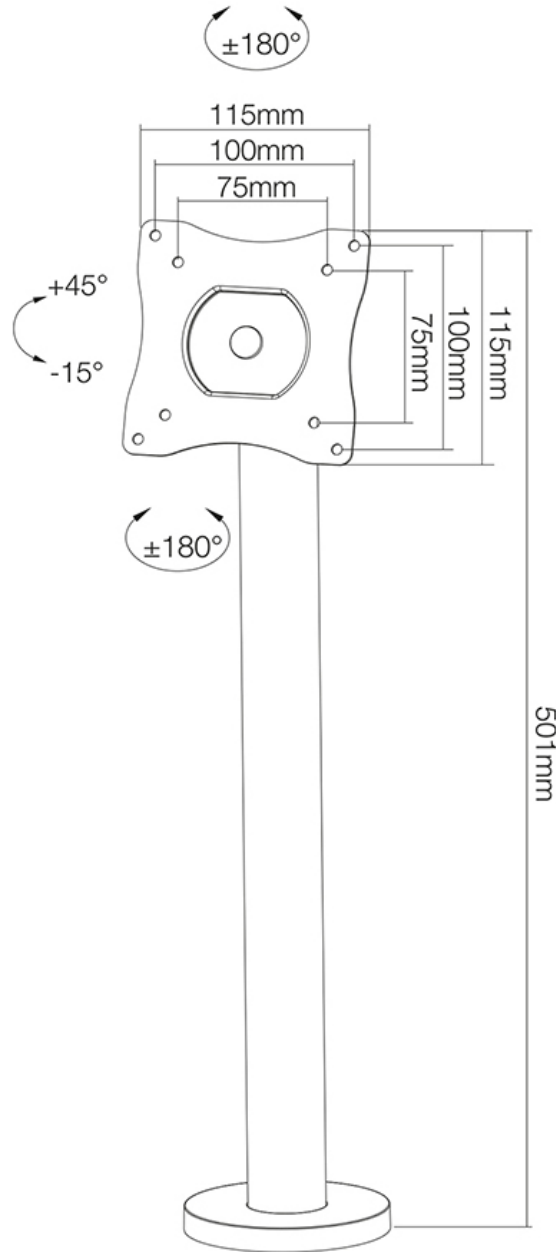

NS-DPOS100BLACK

SPECIFICATIES

ALGEMEEN

Min. beeldformaat*	10
Max. beeldformaat*	32
Min. draagvermogen	0
Max. draagvermogen	15
Schermen	1
Bureau montage	Bolt-down
VESA maximaal	100x100 mm
VESA minimaal	75x75 mm

FUNCTIE

Type

Hoogteverstelling	44 cm
Kantelen (graden)	+45°, -15°
Zwenken (graden)	360°
Roteren (graden)	360°
Verstellingstype	Geen

INFORMATIE

Kleur	
Hoofdmateriaal	Staal
Garantie	5 jaar

*NB. De vermelde inch-maten zijn slechts een indicatie, gecombineerd met het gewicht en de VESA-maten. Het maximale gewicht en de VESA-maat zijn absolute beperkingen voor de producten en dienen niet te worden overschreden.

NEOMOUNTS NS-DPOS100BLACK MONITORSTANDAARD 10-32" - BOLT-DOWN

Neomounts

Neomounts

Neomounts NS-DPOS100BLACK Monitorstandaard 1 scherm - 10-32" - 0-15 kg - bolt-down - zwart

Met de Neomounts NS-DPOS100BLACK monitorarm schroeft u een flatscreen op een bureau of balie (bolt-down).

Door gebruik te maken van een monitorarm profiteert u optimaal van de mogelijkheden van uw monitor. U kunt het scherm kantelen, zwenken en roteren. Kabels zijn netjes weg te werke in de arm.

De NS-DPOS100BLACK heeft 1 draaipunt en is geschikt voor schermen t/m 32". Het draagvermogen van de arm is 15 kg. Dit product is geschikt voor schermen met een VESA gatenpatroon van 75x75 mm of 100x100 mm.

Deze monitorarm wordt geleverd inclusief installatiemateriaal.

NS-DPOS100BLACK

NEOMOUNTS NS-DPOS100BLACK
MONITORSTANDAARD 10-32" - BOLT-DOWN

Neomounts