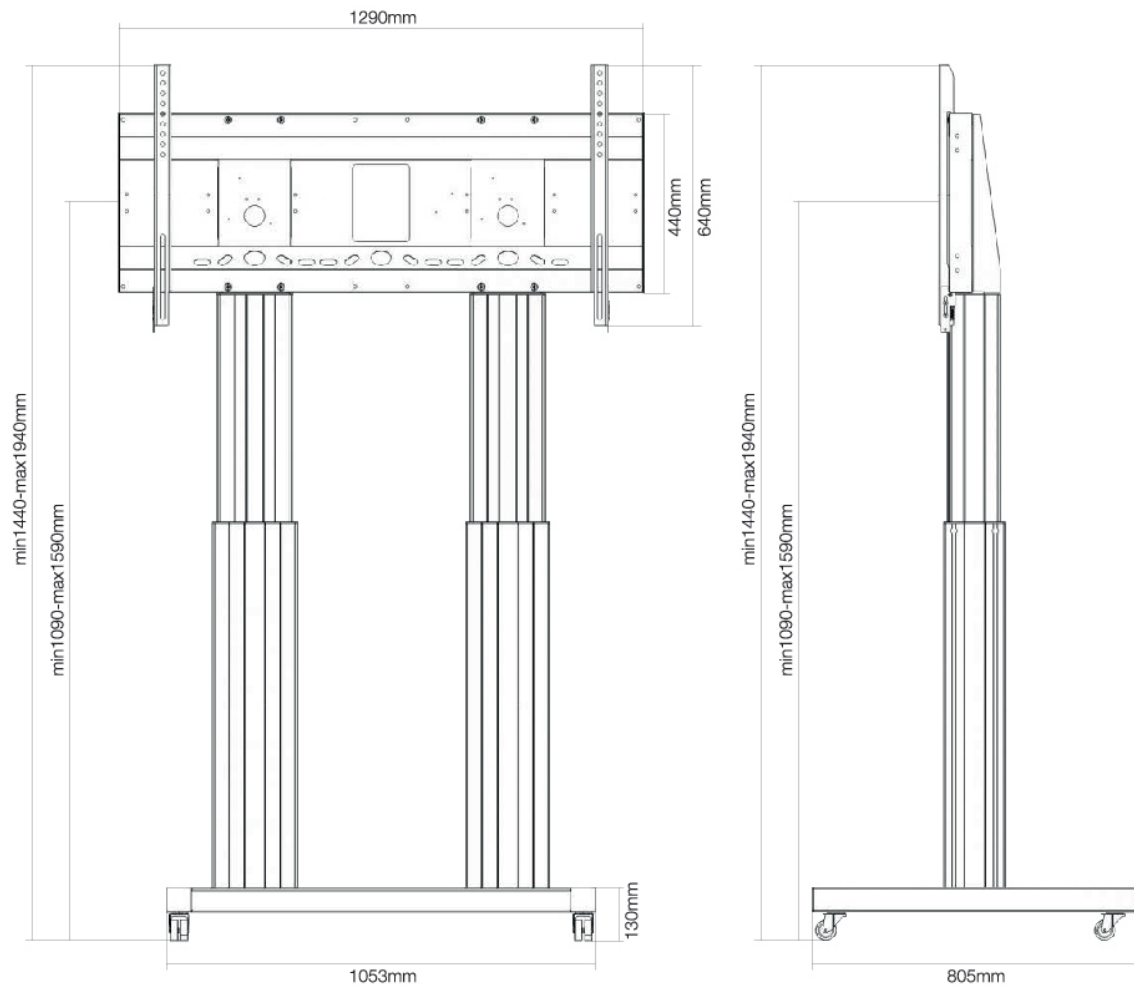

**THE BEST SUPPORT
FOR YOUR AV & IT HARDWARE**
T: + 31(0)23-5478888 | E: info@newstar.eu | W: www.newstar.eu

PLASMA-M2600BLACK MEUBLE SUR ROULETTES NEWSTAR POUR

NewStar Products Europe B.V.
Wateringweg 62/B
2031 EJ HAARLEM
THE NETHERLANDS

Phone : +31(0)23-5478888
Fax : +31(0)23-5478889
Email : info@newstar.nl
Website : www.newstar.eu

NewStar cannot be held liable for any inaccuracies and copyrights.
No part of this publication may be reproduced and/or published by print, photocopy, microfilm or in any other way, without prior written permission of NewStar Computer Products Europe BV.