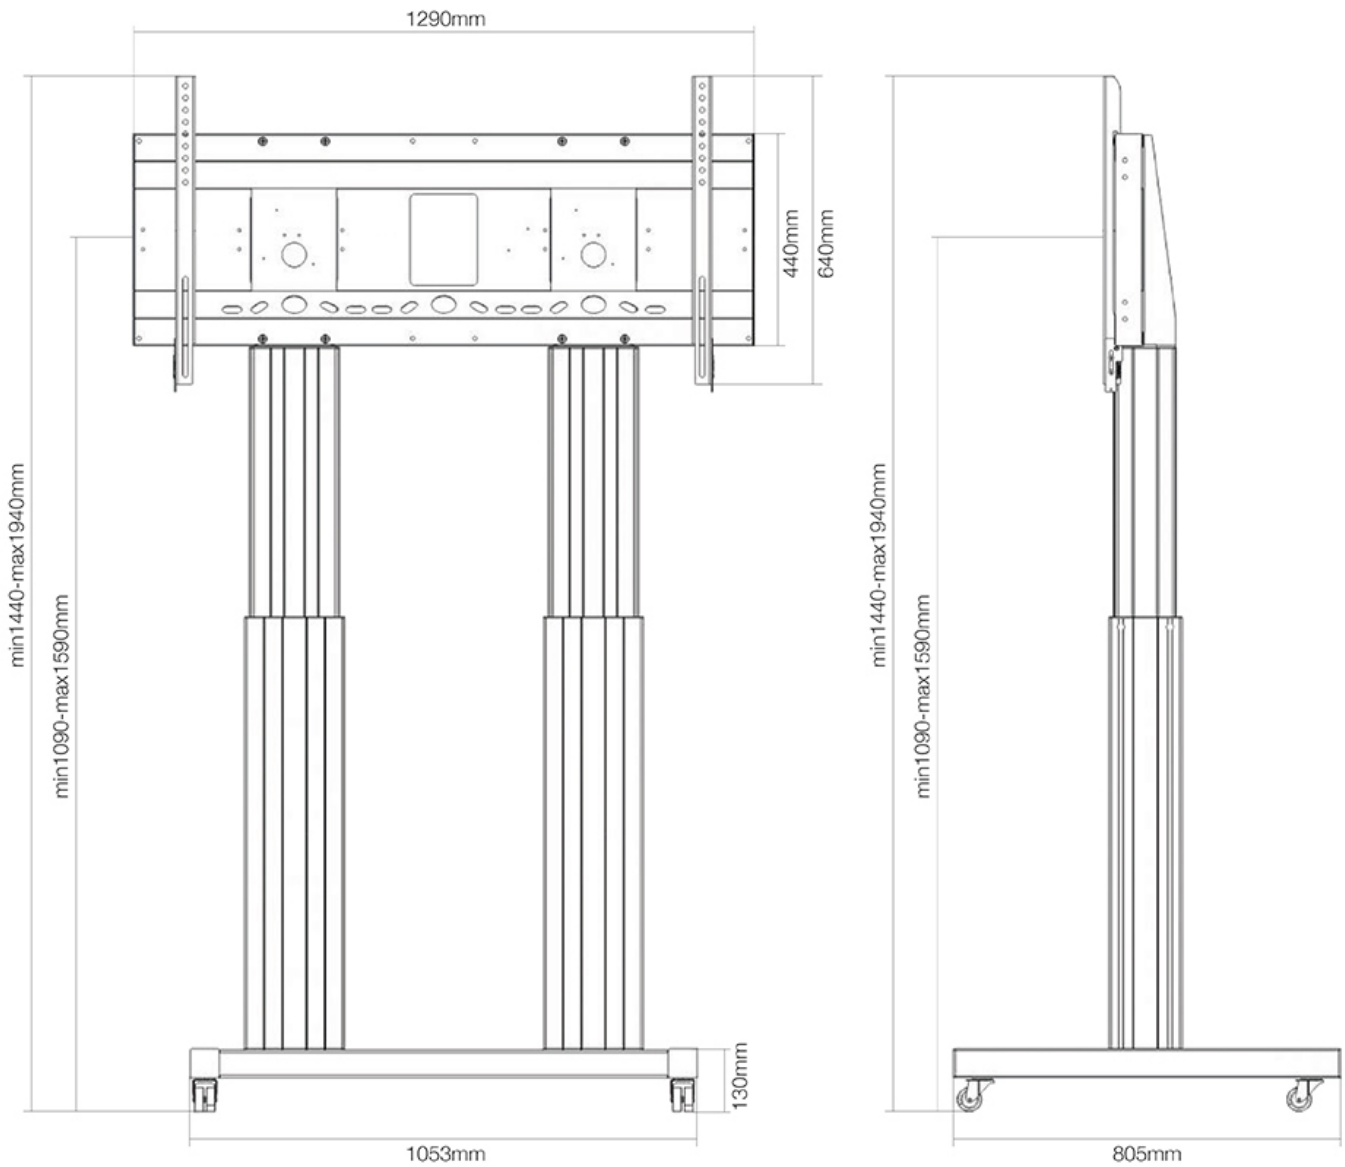

PLASMA-M2600BLACK NEOMOUNTS GEMOTORISEERDE

Neomounts