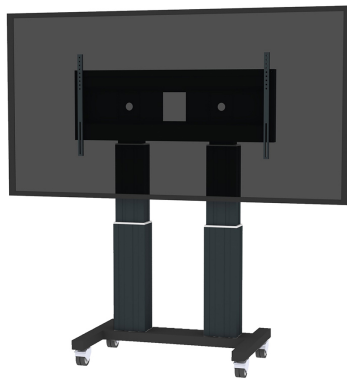

PLASMA-M2600BLACK NEOMOUNTS GEMOTORISEERDE

SPECIFICATIES

ALGEMEEN

Min. beeldformaat*	70 inch
Max. beeldformaat*	120 inch
Min. draagvermogen	0 kg (per scherm)
Max. draagvermogen	250 kg (per scherm)
Schermen	1
VESA minimaal	400x200 mm
VESA maximaal	1200x600 mm

FUNCTIONALITEIT

Hoogteverstelling	109-159 cm
Breedte	129 cm
Diepte	72 cm
Verstellingstype	Elektrisch
Vergrendelbaar	Vergrendelbaar - Hangslot niet inbegrepen

INFORMATIE

Kleur	Zwart
Hoofdmateriaal	Staal
Garantie	5 jaar
EAN code	8717371447489

Neomounts

Neomounts

Neomounts PLASMA-M2600BLACK is een elektrisch in hoogte verstelbare trolley voor flat screens t/m 120" (305 cm).

Met deze automatisch in hoogteverstelbare trolley van Neomounts, model PLASMA-M2600BLACK, plaatst u een groot formaat scherm in bijvoorbeeld uw bedrijfsentree, klaslokaal, boardroom of presentatieruimte.

De PLASMA-M2600BLACK is geschikt voor schermen van 70" t/m 120" en heeft een draagvermogen van 250 kg. De trolley is geschikt voor schermen met een VESA gatenpatroon van 400x200 t/m 1200x600 mm.

Deze verrijdbare elektrische vloerlift is makkelijk verplaatsbaar en voorzien van geremde dubbele wielen. Dit zorgt voor extra comfort bij drempels. De PLASMA-M2600BLACK is soepel en stabiel elektrisch in hoogte verstelbaar. Dit model met een hoogteverstelling van 50 cm wordt geleverd in een zwarte RAL 9005 kleur en is de beste keus indien u een grote flatscreen eenvoudig verplaatsbaar en automatisch in hoogte wilt verstellen. De afstand van de vloer tot hart scherm is variabel te verstellen van 131 cm tot 181 cm. Optimaal voor gebruik bij zowel staand als zittend publiek.