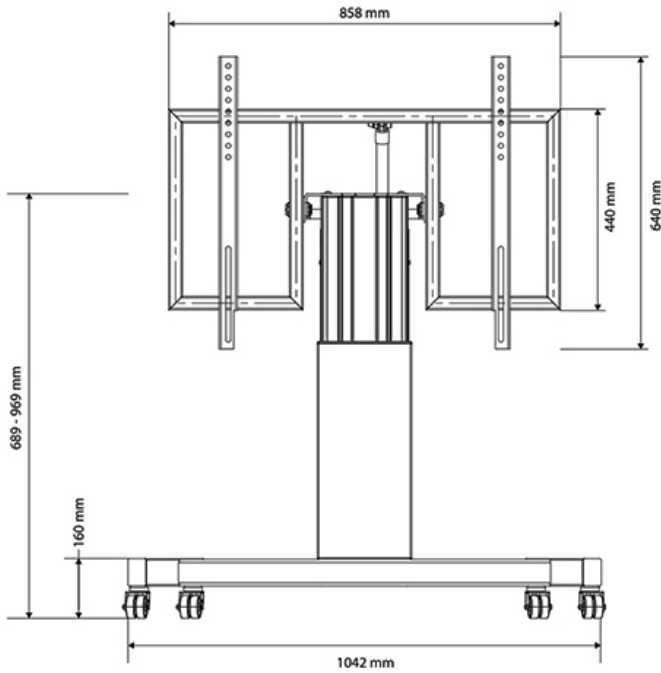

MOBILETTO NEOMOUNTS PORTATILE PER TV

Neomounts