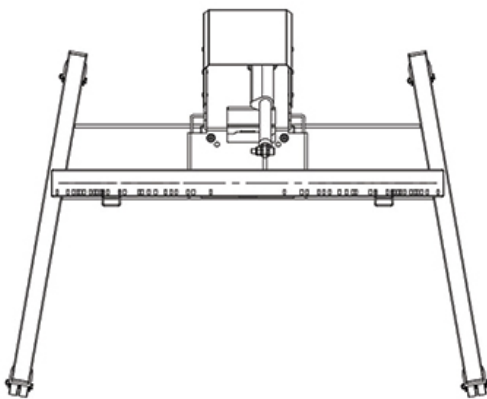

MOBILETTO NEOMOUNTS PORTATILE PER TV

Neomounts