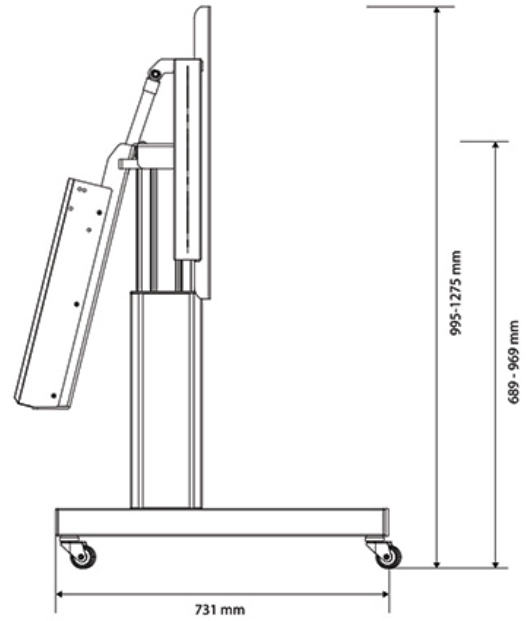

MOBILETTO NEOMOUNTS PORTATILE PER TV

Neomounts