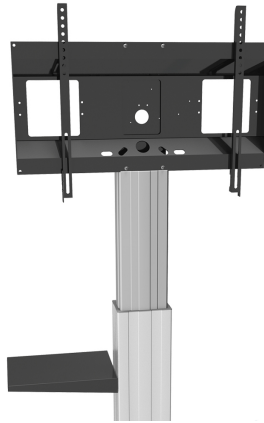

MUEBLE PARA TV DE PLASMA NEOMOUNTS

Estantería Neomounts by Newstar para
Soportes de Pie PLASMA-M2250/W2250 &
PLASMA-M2500/W2500

ESPECIFICACIONES

Ajuste de la altura	Ninguno
Ancho	50 cm
Color	Negro
Garantía	5 años
Peso máximo	3
Peso mínimo	0
Profundidad	45 cm
EAN code	8717371447250

El modelo Neomounts by Newstar PLASMA-M2SIDESHELF es una estantería universal portátil para los carros eléctricos de altura regulable PLASMA-M2250/W2250 & PLASMA-M2500/W2500.

El estante portátil se puede montar en la columna de altura ajustable y la placa tiene una anchura de 29,5 cm y una profundidad de 41,5 cm.

Todo el material de instalación se incluye con el producto. Garantía: 5 años.

MUEBLE PARA TV DE PLASMA NEOMOUNTS