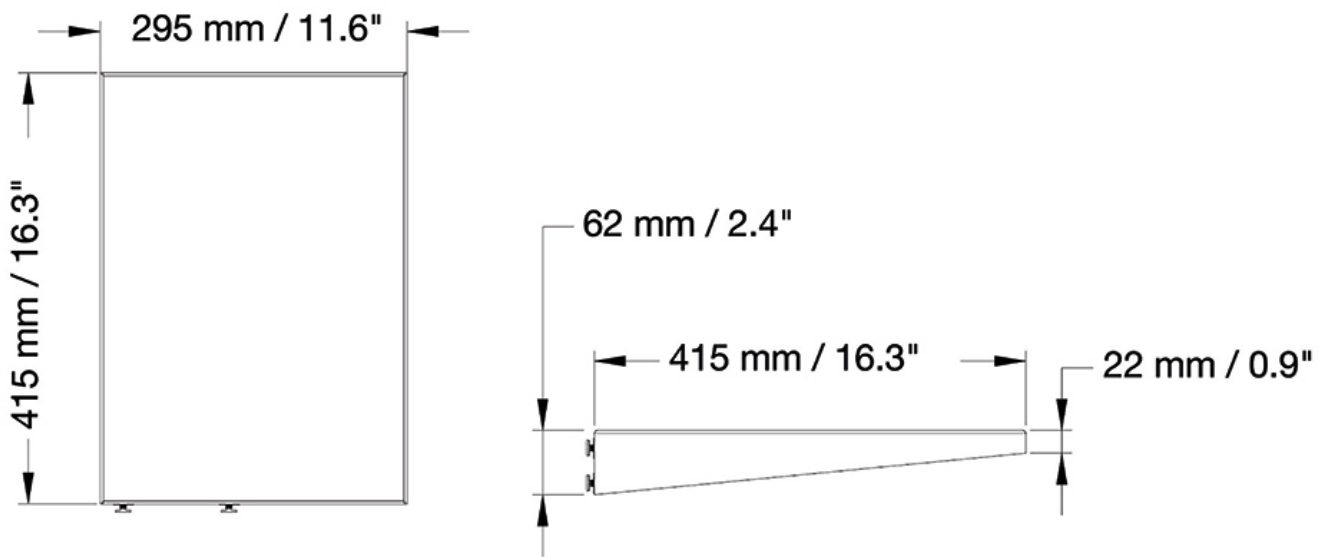

PLASMA-M2SIDESHELF

NEOMOUNTS PLASMA-M2SIDESHELF MULTIMEDIA HOUDER

Neomounts