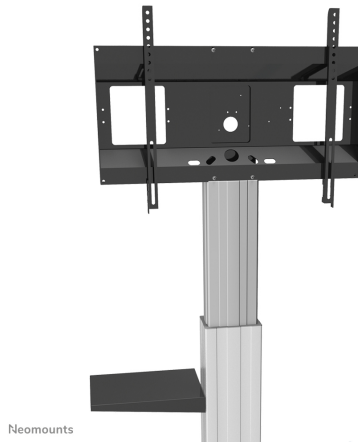

PLASMA-M2SIDESHELF

NEOMOUNTS PLASMA-M2SIDESHELF MULTIMEDIA HOUDER

SPECIFICATIES

ALGEMEEN

Min. draagvermogen	0
Max. draagvermogen	3

FUNCTIE

Breedteverstelling	50 cm
Diepteverstelling	45 cm
Verstellingstype	Geen

INFORMATIE

Kleur	
Hoofdmateriaal	Staal
Garantie	5 jaar

*NB. De vermelde inch-maten zijn slechts een indicatie, gecombineerd met het gewicht en de VESA-maten. Het maximale gewicht en de VESA-maat zijn absolute beperkingen voor de producten en dienen niet te worden overschreden.

Neomounts PLASMA-M2SIDESHELF Multimedia houder - max 3 kg - geschikt voor PLASMA-M2250/W2250/M2500/W2500BLACK/SILVER - zwart

De Neomounts AV-steun PLASMA-M2SIDESHELF is een universele steun voor het plaatsen van AV-apparatuur op een Neomounts PLASMA-M2250/W2250 & PLASMA-M2500/W2500-serie elektrisch in hoogte verstelbare trolley en vloerstandaard.

Deze steun kan op de beschikbare montagegaten van een Neomounts 2500-serie kolom worden gemonteerd, ideaal voor het plaatsen van een laptop/notebook of ander AV apparaat.

De PLASMA-M2SIDESHELF heeft een breedte van 29,5 cm. en een diepte van 41,5 cm.