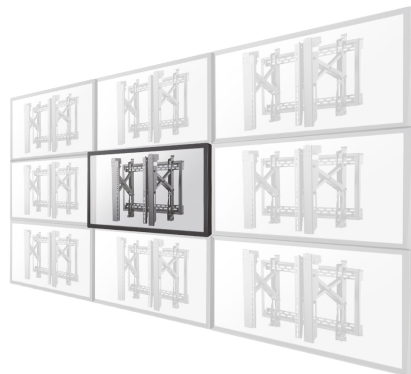

LED-VW2500BLACK

SUPPORTO A PARETE NEOMOUNTS BY

LED-VW2500BLACK è un supporto a parete estendibile per schermi LCD/LED/Plasma fino a 75" (191 cm).

SPECIFICAZIONI

Altezza	53 cm
Colore	Nero
Dim. max. schermo	75
Dim. min. schermo	32
Distanza dalla parete	10 - 29 cm
Garanzia	5 anni
Gestione dei cavi	No
Inclinazione (gradi)	6°
Larghezza	67 cm
Massimo VESA	600x400 mm
Minimo VESA	200x200 mm
Modello VESA	200x200 200x300 200x400 300x200 300x300 400x400 400x300 400x600 600x200 600x300 600x400
Peso massimo	70
Peso minimo	0
Profondità	10 - 29 cm
Rotazione (gradi)	6°
Schermi	1
Tipologia	Fisso
EAN code	8717371447328

Il montaggio a parete Neomounts by Newstar, modello LED-VW2500BLACK è realizzato appositamente per la creazione di video wall e consente di collegare uno schermo TV LCD/LED/PLASMA a qualsiasi parete con una distanza dal muro di soli 5 cm in modo da creare un piacevole effetto quadro.

La distanza può essere facilmente aumentata fino a 20 cm. Si possono montare schermi piatti fino a 75" (191 cm), la capacità massima di trasporto è di 50 Kg e può essere utilizzato su schermi con fori VESA fino ad un massimo di 600x400 mm.

La facile installazione consente di montare la striscia orizzontale sulla parete e i due ganci sul retro dello schermo per poterlo collegare. Realizzato in metallo resistente, verrà consegnato compreso di tutto il materiale di installazione necessario per creare il vostro video wall.