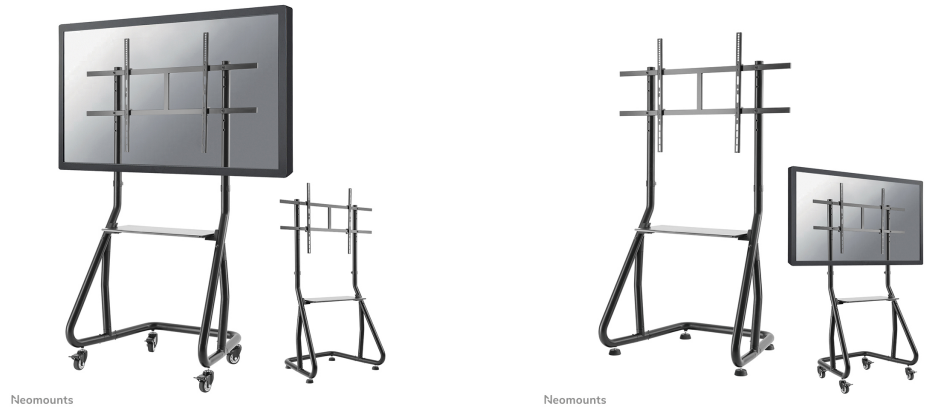

NS-M3800BLACK

SOPORTE DE SUELO MÓVIL NEOMOUNTS

ESPECIFICACIONES

GENERAL

Tamaño mín. pantalla*	60 inch
Tamaño máx. pantalla*	100 inch
Peso mínimo	0 kg (por pantalla)
Peso máximo	100 kg (por pantalla)
Pantallas	1
VESA mínimo	200x200 mm
VESA máximo	1000x600 mm

FUNCIONALIDAD

Tipo	Fijo
Ajuste de altura	135-153 cm
Ancho	110 cm
Profundidad	68 cm
Tipo de ajuste	Manual

INFORMACIÓN

Color	Negro
Material principal	Acero
Garantía	5 años
EAN code	8717371447410

*Nota: Los tamaños en pulgadas indicados son sólo una indicación, combinados con el peso y los tamaños VESA. El peso máximo y el tamaño VESA son restricciones absolutas para los productos y no deben superarse.

El NS-M3800BLACK es un soporte de suelo móvil para pantallas LCD/LED/Plasma de hasta 100" (254 cm).

El Neomounts NS-M3800BLACK es un soporte de suelo móvil para pantallas LCD / Plasma de hasta 100" (254 cm). Con este producto en las ruedas que tiene una flexibilidad perfecta para colocar la pantalla plana donde quieras. Un estante para un jugador portátil o DVD está incluido. Los cables pueden ser colocados en la columna. El carro está equipado con cuatro ruedas giratorias, de las cuales las dos ruedas delanteras están equipadas con un freno. El soporte de suelo también viene con cuatro pies de nivelación.

Adecuado para pantallas entre 60-100" con un peso máximo de 100 kg y un patrón de agujeros VESA máximo de 1000x600 mm.

Perfecto para exposiciones, salas de presentación, salas de clase y hospitalarios!