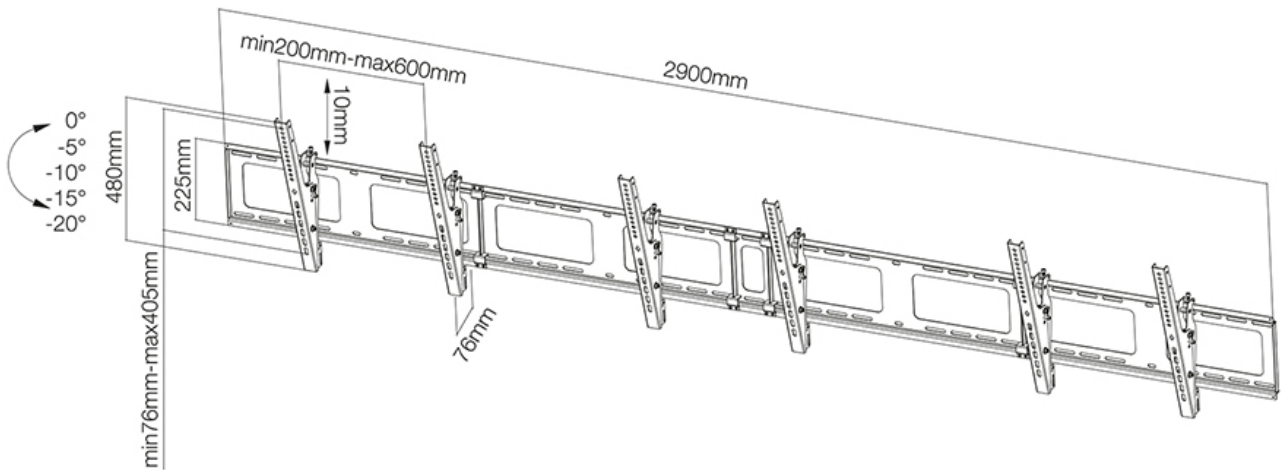

NS-WMB300BLACK

NEOMOUNTS MENUBOARD WANDSTEUN

Neomounts