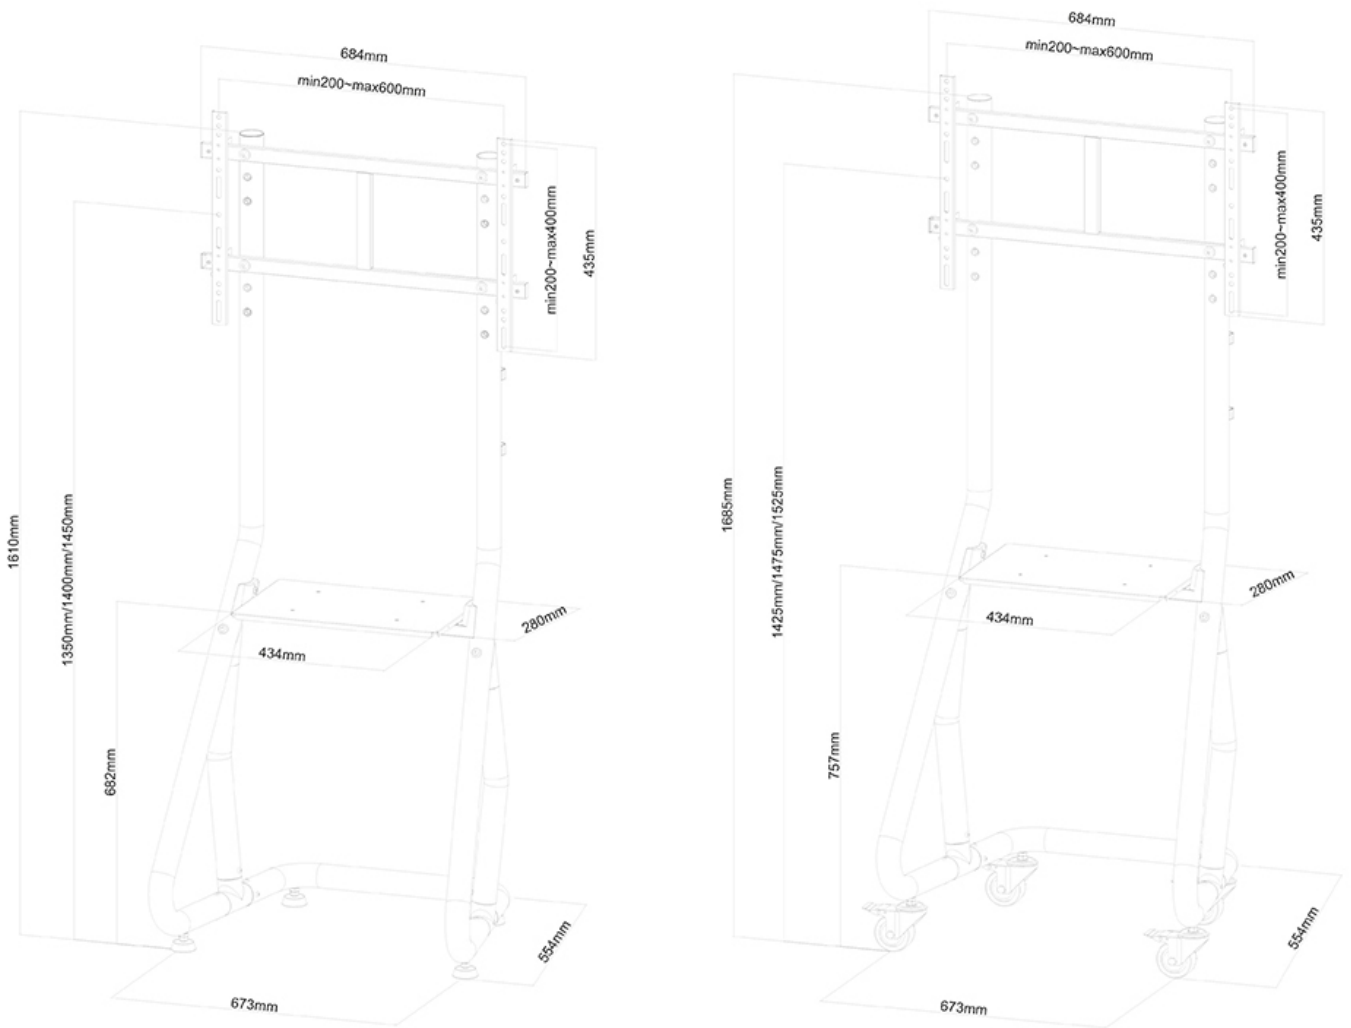

NS-M3600BLACK

MOBILETTO NEOMOUNTS PORTATILE PER TV

Neomounts