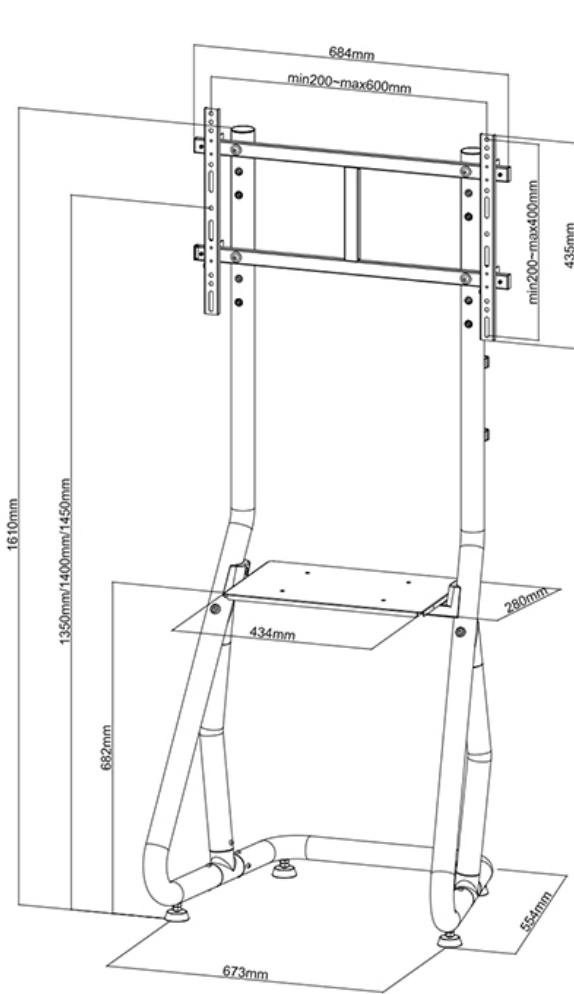

NS-M3600BLACK

MOBILETTO NEOMOUNTS PORTATILE PER TV

Neomounts

Measuring unit: mm