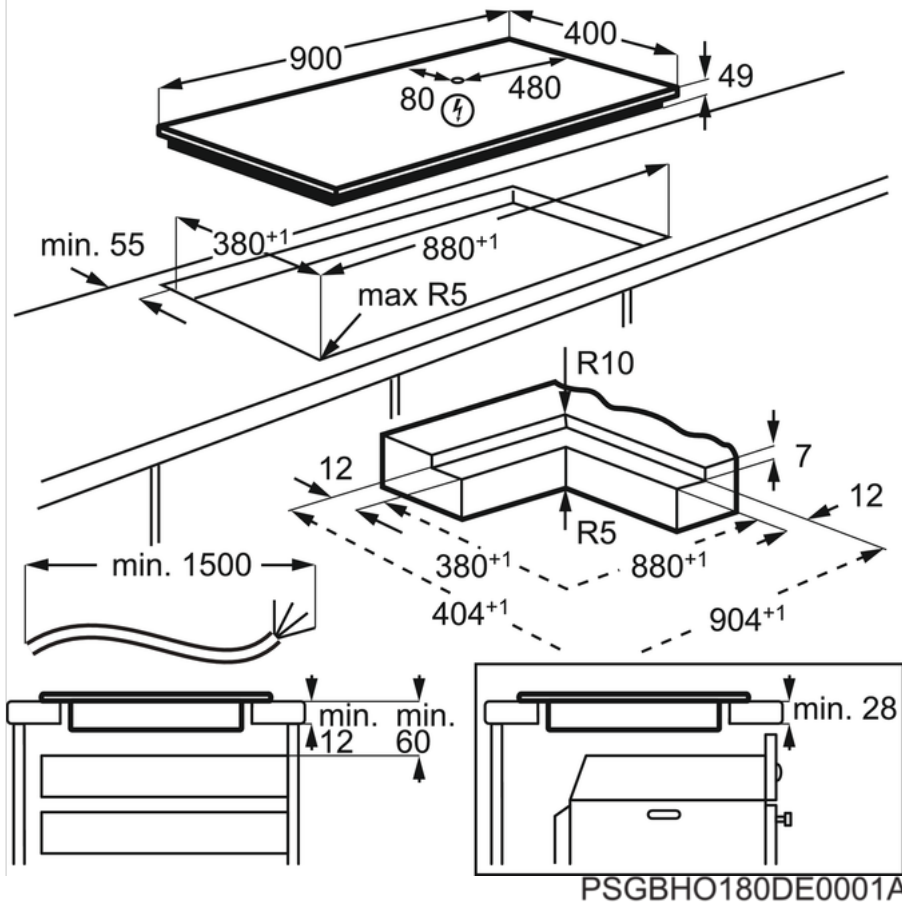

IPE93531IB Table de cuisson

PSGBHO170DE0003G

PSGBHO180DE0001A