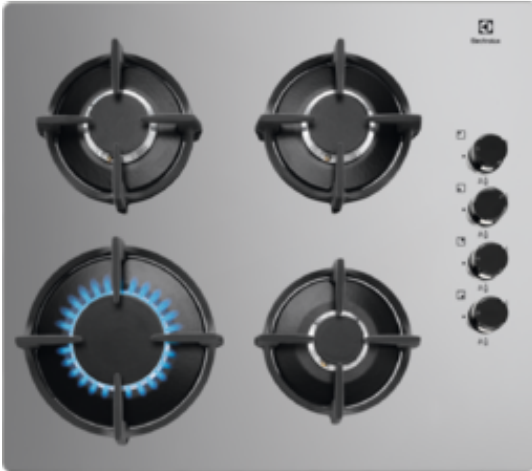

KGG6407M Table de cuisson

Efficacité énergétique et puissance

Les brûleurs de cette table de cuisson gaz d'Electrolux sont conçus pour atteindre rapidement la chaleur souhaitée. Rapide et plus puissant tout en économisant jusqu'à 20% d'énergie.

Commandes par manettes latérales.

Vous trouverez les manettes de commandes sur le côté de cette table de cuisson facilement accessibles pour changer le niveau de puissance de votre table de cuisson.

Découvrez vos talents en tirant avantage des options de cuisson supplémentaires

Stimulez votre imagination avec le brûleur rapide de cette table de cuisson. Une température plus élevée et une vaste surface de cuisson vous donnent plus de choix pour décider ce que vous allez cuisiner.

Spécifications techniques

- Technologie de chauffe de la table : Gaz
- Couleur : Silver
- Largeur (mm) : 590
- Profondeur (mm) : 510
- Hauteur d'encastrement (mm) : 45
- Largeur d'encastrement (mm) : 550
- Profondeur d'encastrement (mm) : 470
- Type de grille(s) : 4 grilles, en fonte
- Cordon (en m) : 1.1
- Puissance gaz totale (W) : 7650
- Tension(V) : 220-240
- Injecteurs gaz de ville : livrés montés
- Gaz butane/propane : oui, livrée avec injecteurs
- Gaz homologué Corse : oui
- Poids appareil brut (Kg) : 12.8
- Poids appareil net (Kg) : 12.2
- Hauteur appareil emballé (mm) : 152
- Largeur appareil emballé (mm) : 650
- Profondeur appareil emballé (mm) : 592
- Fabriqué en : Italie
- Code EAN : 7332543663682
- Product Partner Code : All Open