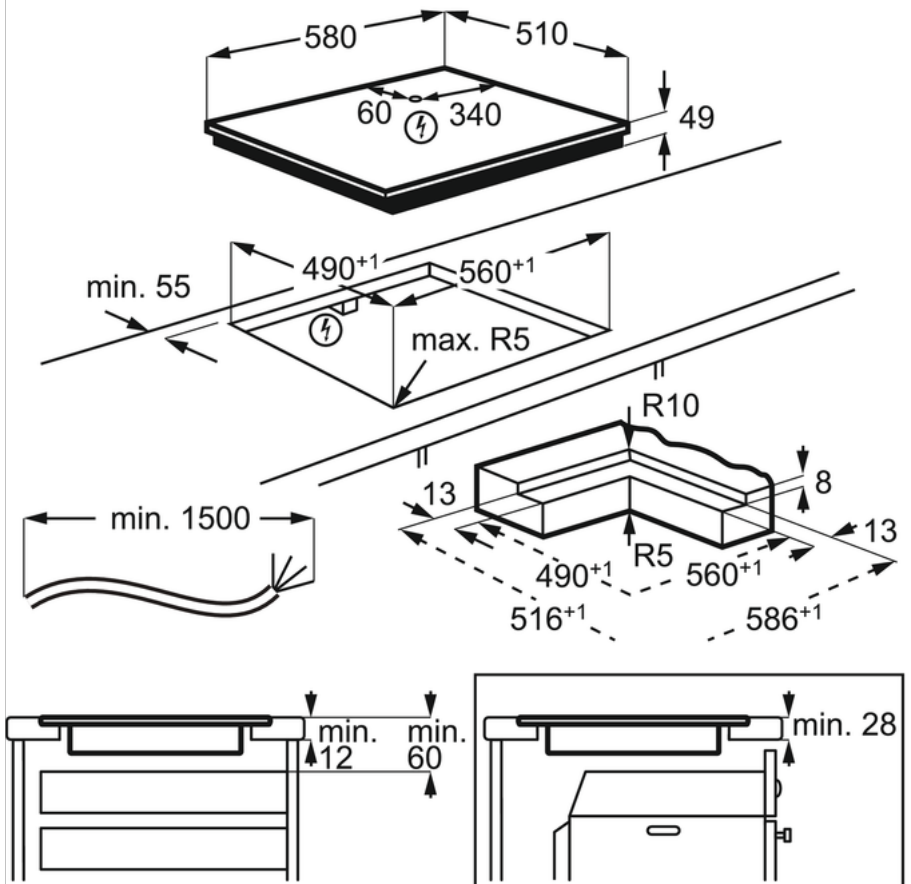

GK58FTIPO Table de cuisson

PSGBHO170DE0004Y