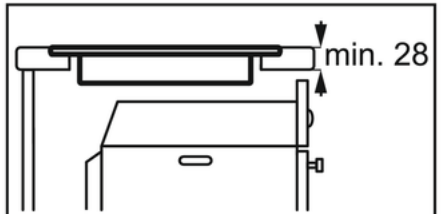

GK58FTIPO Table de cuisson

PSGBHO170DE0004Y