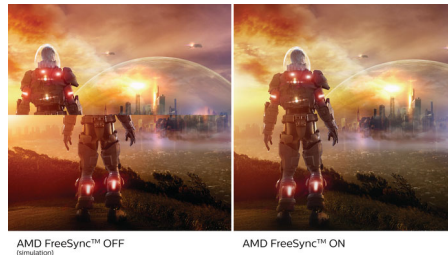

Juegos fluidos

Jugar no debería suponer tener que elegir entre una experiencia interrumpida o fotogramas incompletos. Con el nuevo monitor Philips se acabaron los dilemas. Consigue un rendimiento fluido y sin complicaciones en prácticamente todos los fotogramas gracias a la tecnología AMD FreeSync™, la actualización rápida y fluida o el tiempo de respuesta ultrarrápido.