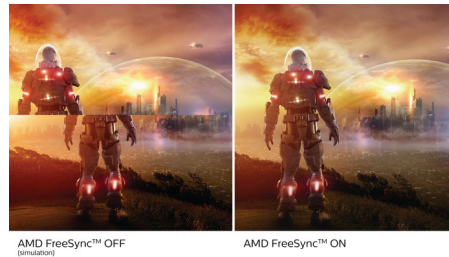

Störungsfreies Gaming

Beim Gaming sollte man sich nicht zwischen abgehackter Spielwiedergabe oder gestörten Frames entscheiden müssen. Dank des neuen Philips Monitors gehören diese Probleme der Vergangenheit an. Erhalten Sie dank AMD FreeSync™ Technologie flüssige, störungsfreie Leistung bei jeder Bildrate, schnelle Bildschirmaktualisierung ohne Unterbrechungen sowie eine extrem kurze Reaktionszeit.