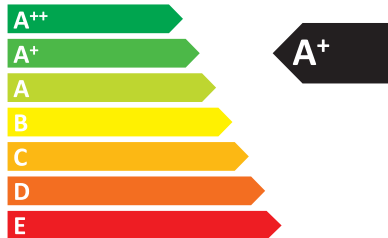

**ENERG** Y U A  
енергия · ενεργεια IE IA

**LG 75UV341C-ZC**

ENERGIA · ЕНЕРГИЯ  
ENERGEIA · ENERGIJA  
ENERGY · ENERGIE  
ENERGI

**128**  
Watt

**187**  
kWh/annum

**189** cm  **75** inch

2010/1062 - 2017

MEZ65355203  
(REV01)