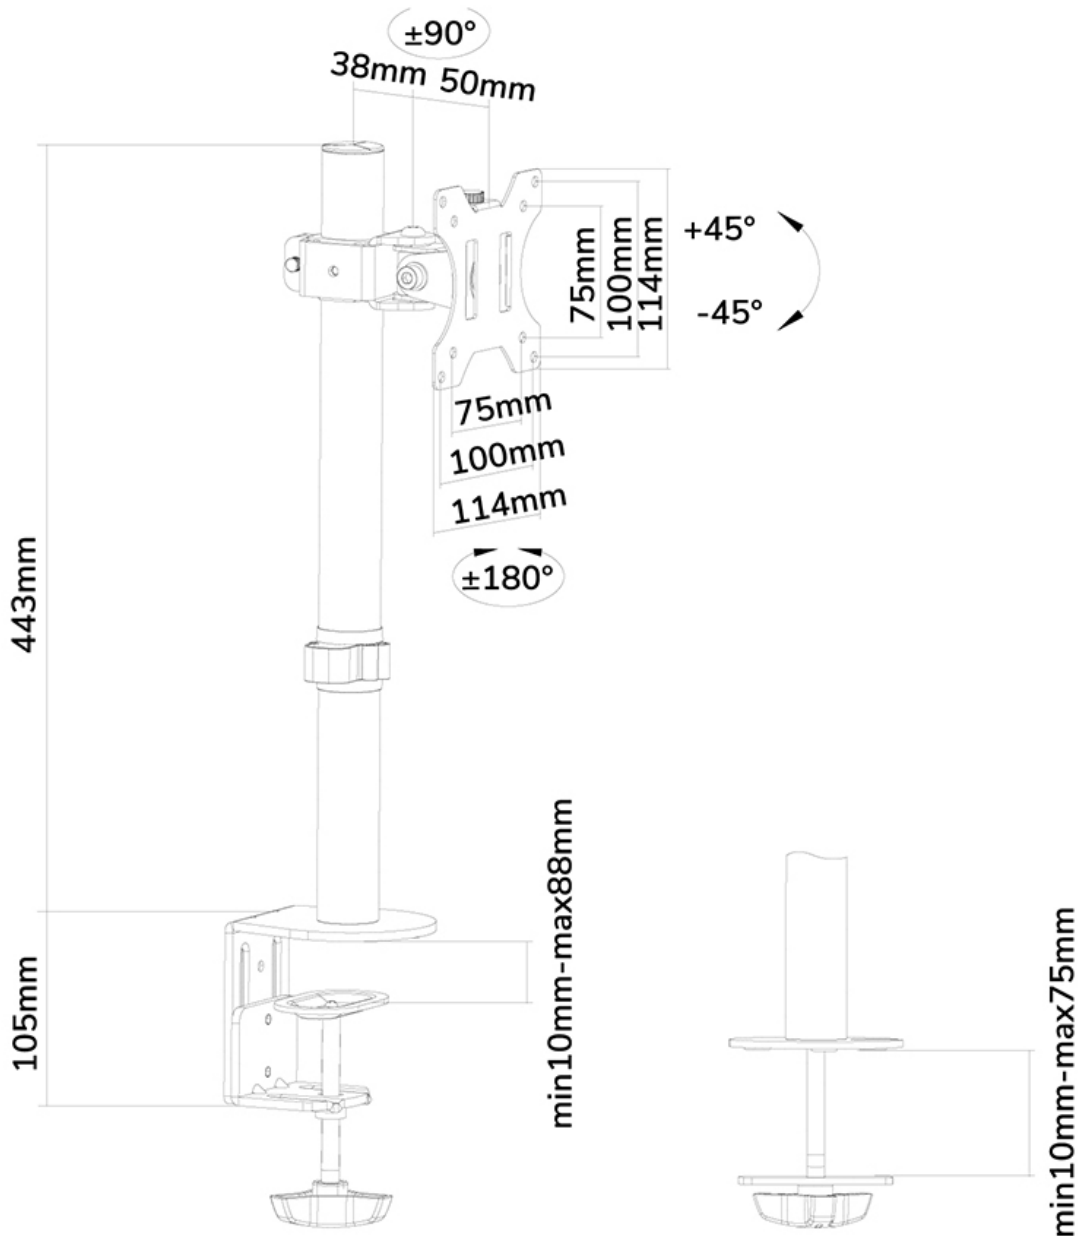

FPMA-D510BLACK

SUPPORTO DA SCRIVANIA NEOMOUNTS PER

Neomounts