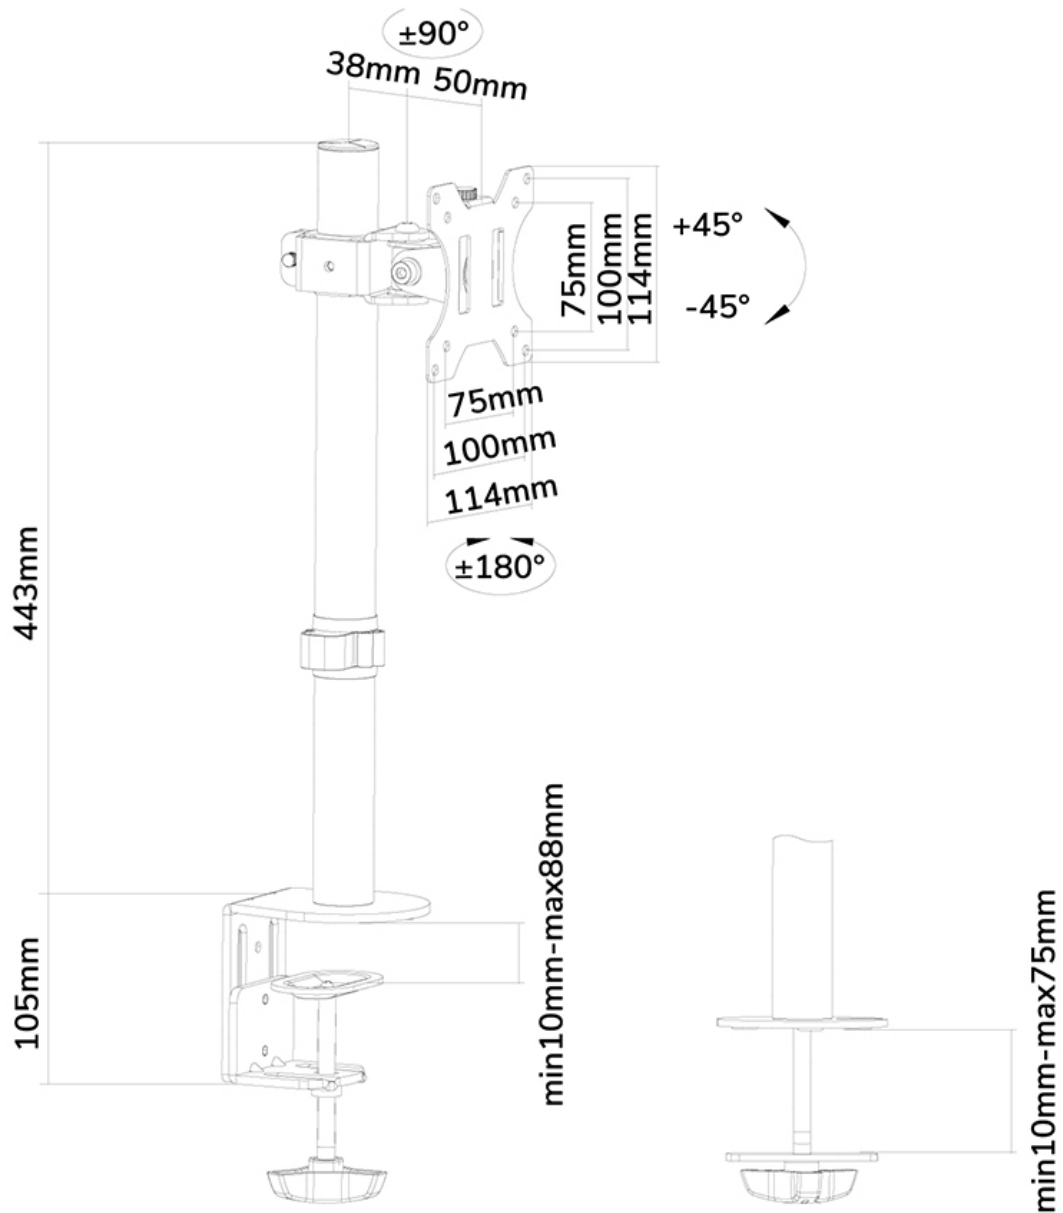

FPMA-D510BLACK

NEOMOUNTS FPMA-D510BLACK MONITORARM
10-32"

Neomounts