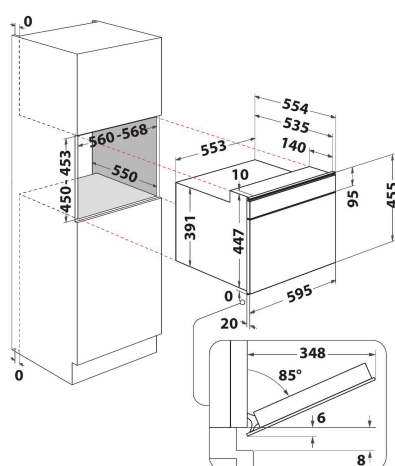

W9 MW261 IXL

12NC: 859991542270

Codice EAN: 8003437396083

Whirlpool

SENSING THE DIFFERENCE

- 6thSense Live App
- Tecnologia 6° SENSO
- Funzione 6TH Sense CRISP con piatto CRISP
- 6° SENSO Reheat
- 6° SENSO Defrost
- Funzione Crisp
- Cavità 40 lt
- Jet Start: riscaldamento rapido alimenti
- Jet Defrost-Scongelamento
- Cottura termoventilata (50-250°C)
- Mantieni in caldo
- Funzione vapore
- Turbo Grill
- Funzione lievitazione
- Nuova funzione Steam&Boil
- Nuova funzione CrispFry
- Funzione BreadDefrost