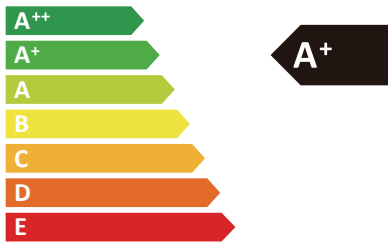

**TCL** U55P6096X1

ENERGIA · ЕНЕРГИЯ  
ΕΝΕΡΓΕΙΑ · ENERGIJA  
ENERGY · ENERGIE  
ENERGI

**85**  
Watt

**127**  
kWh/annum

**139** cm  **55** inch

2010/1062 - 2017