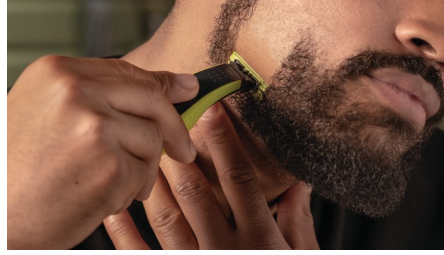

Aja partasi

Voit ajaa kaikenpituiset partakarvat kasvusuuntaa vastaan helposti.