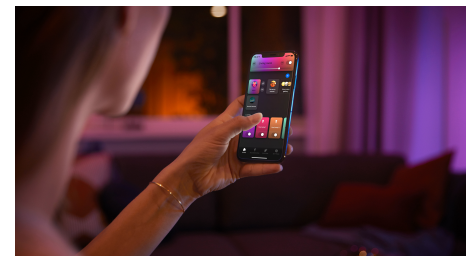

## Una luz inteligente verdaderamente portátil

Puedes llevarte la luz inteligente portátil Hue Go donde desees, gracias a su batería recargable integrada. Lleva esta lámpara contigo cuando viajes, utilízala como pieza central de una cena romántica o sácala al exterior para dar ambiente a tus fiestas veraniegas. Disfruta desde 2,5 horas de iluminación inteligente brillante o de hasta 18 horas cuando se utiliza el efecto de luz de vela acogedora.

## Efectos de iluminación naturales y dinámicos

Amplifica la atmósfera de ese momento tan especial con una luz llena de vida. Utiliza los efectos de iluminación dinámicos como vela de efecto acogedor, café de domingo, meditación, bosque encantado y aventura nocturna para crear el ambiente perfecto en cada situación.

## Luces inteligentes para despertar y para ayudarte a dormir

Conecta tu Hue Go al Hue Bridge y haz que tus luces simulen la salida del sol por la mañana con la rutina Despertar que ilumina lentamente las luces a una hora determinada para ayudarte a empezar el día de forma tranquila y con energía. Por la noche, define la rutina Ir a dormir, que atenúa gradualmente las luces blanco cálido y ayuda a preparar el cuerpo para un reparador sueño nocturno.

## Controla hasta 10 luces a la vez con la aplicación Bluetooth

Con la aplicación Bluetooth, puedes controlar tus luces inteligentes Hue en una sola habitación de tu hogar. Añade hasta 10 luces inteligentes y contrólalas todas con solo pulsar un botón en tu dispositivo móvil.