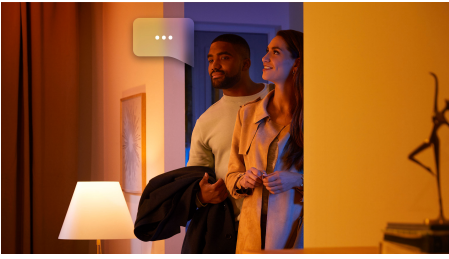

Controla las luces con la voz*

Philips Hue funciona con Amazon Alexa y el Asistente de Google en combinación con un dispositivo Google Nest o Amazon Echo compatible. Con comandos de voz simples se pueden controlar varias luces en una habitación o solo una lámpara.