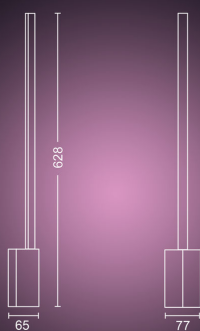

PHILIPS

Lámpara de mesa
Signe

Hue White and color
ambiance

LED integrado

Control Bluetooth a través de
aplicación

Control con aplicación o voz*

Añade Hue Bridge para disfrutar
de más funciones

40801/48/P9

Dimensiones y peso del producto

- Longitud de cable: 1,8 m
- Altura: 62,8 cm
- Longitud: 7,7 cm
- Peso neto: 0,608 kg
- Anchura: 6,5 cm

Servicio

- Garantía: 2 años

Especificaciones técnicas

- Vida útil de hasta: 25.000 hora(s)
- Flujo luminoso total de la luminaria: 1050 lm
- Red eléctrica: 50 - 60 Hz
- Luminaria regulable: Sí
- LED: Sí
- LED integrado: Sí
- Número de bombillas: 1
- Potencia de la bombilla incluida: 14 W
- Código IP: IP20
- Clase de protección: III: voltaje extra bajo de seguridad
- Capacidad de sustitución de los equipos de control: Replaceable control gear by end-user
- Capacidad de sustitución de la fuente de luz: Non-Replaceable LED light source